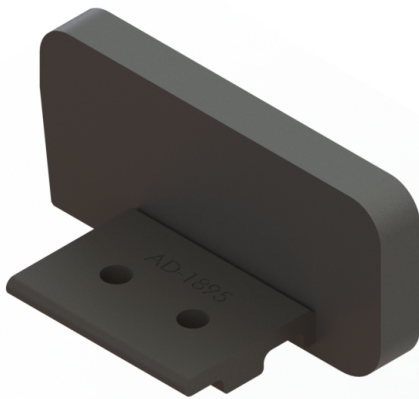

AD-1895 Tapón recto
86x40 derecho