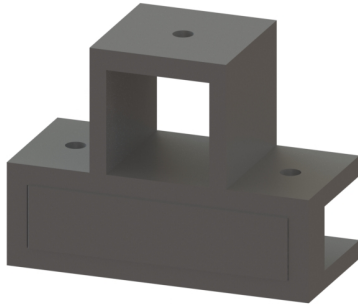

BARANDAS DEL MEDITERRÁNEO

FABRICANTES DE ACCESORIOS PARA BARANDAS DE ALUMINIO

AD-1745 Abrazadera cristal
30x30 (18.5mm)