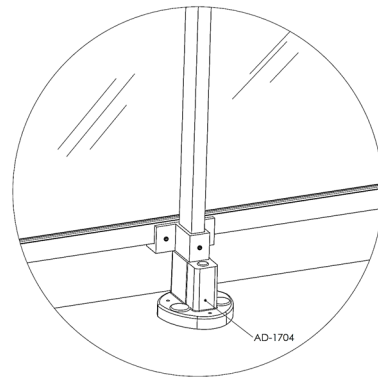

AD-1274 taco peana

AD-1704