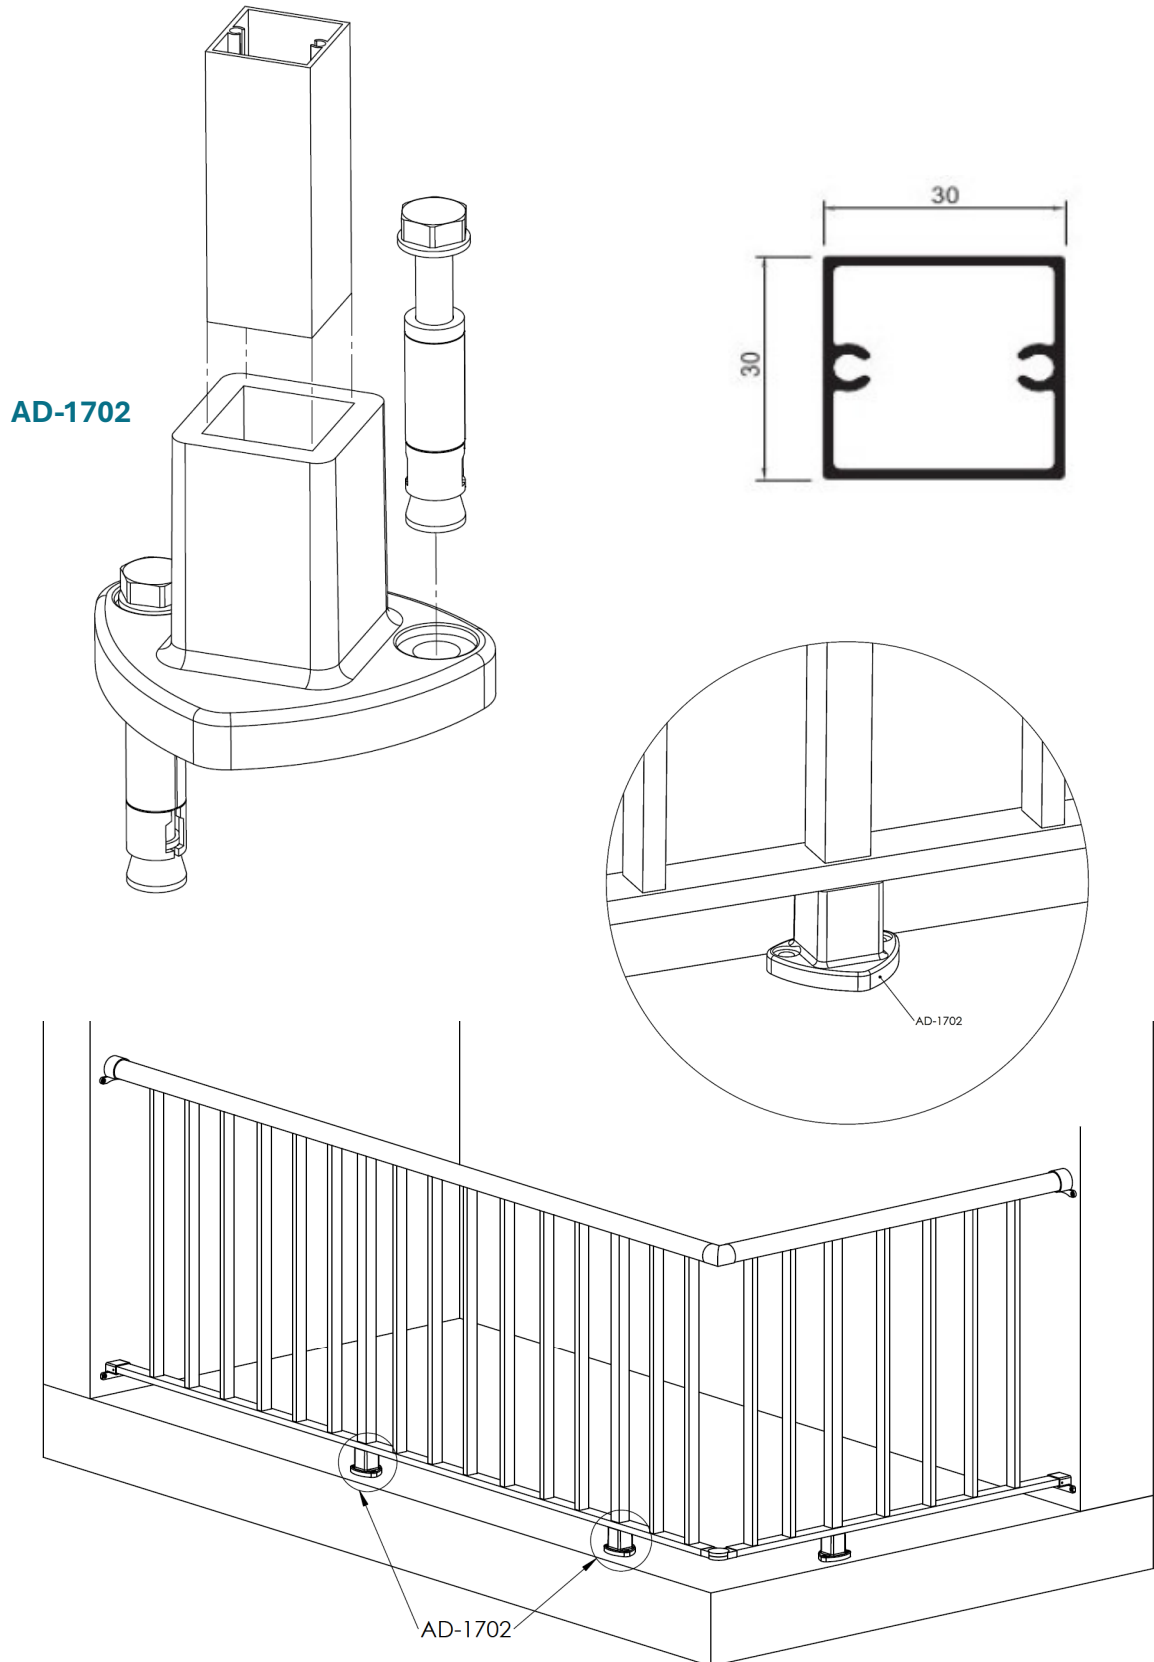

BARANDAS DEL MEDITERRÁNEO

FABRICANTES DE ACCESORIOS PARA BARANDAS DE ALUMINIO