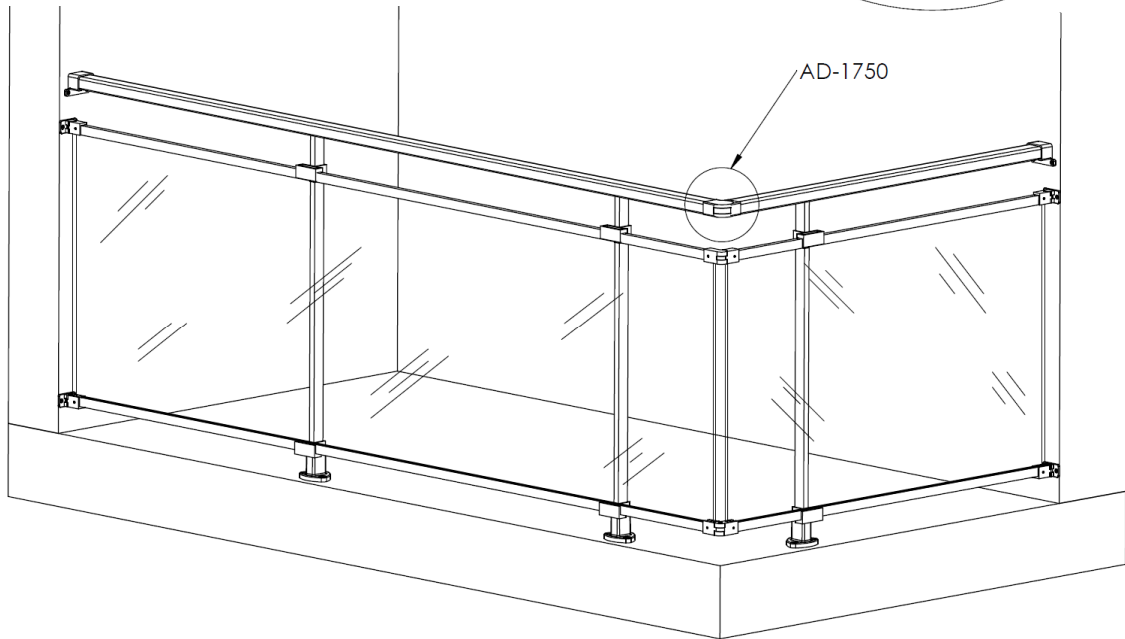

BARANDAS DEL MEDITERRÁNEO

FABRICANTES DE ACCESORIOS PARA BARANDAS DE ALUMINIO

AD-1750