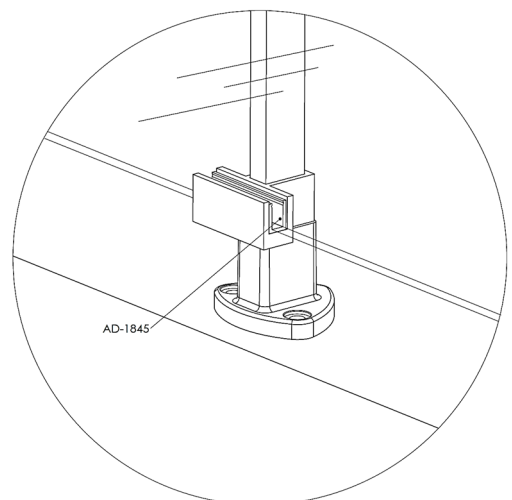

# BARANDAS DEL MEDITERRÁNEO

FABRICANTES DE ACCESORIOS PARA BARANDAS DE ALUMINIO

AD-1745 Abrazadera cristal  
30x30 (18.5mm)

AD-1845 Suplemento  
abrazadera cristal 90mm