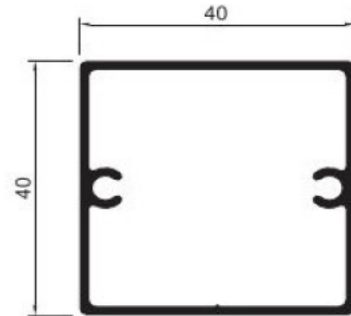

BARANDAS DEL MEDITERRÁNEO

FABRICANTES DE ACCESORIOS PARA BARANDAS DE ALUMINIO

AD-1703