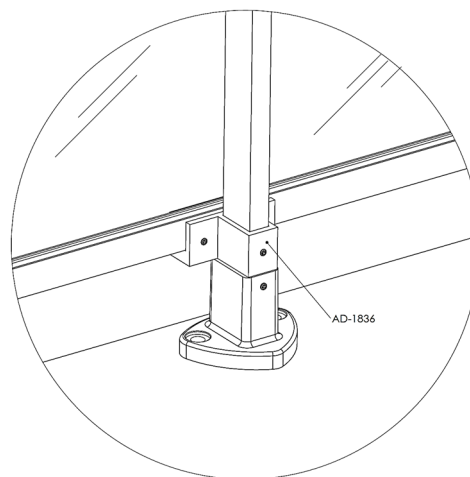

# BARANDAS DEL MEDITERRÁNEO

FABRICANTES DE ACCESORIOS PARA BARANDAS DE ALUMINIO

AD-1720 Abrazadera cristal  
40x20 (18.5mm)

AD-1736 Abrazadera Superior  
(bajante) 40x20 (18.5mm)

AD-1836 Abrazadera cristal  
40x20 (18.5mm) (INYECCIÓN)