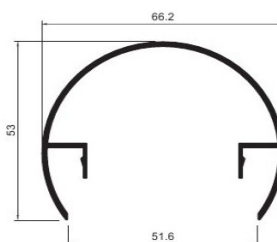

BARANDAS DEL MEDITERRÁNEO

FABRICANTES DE ACCESORIOS PARA BARANDAS DE ALUMINIO