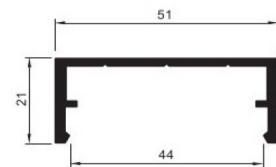

BARANDAS DEL MEDITERRÁNEO

FABRICANTES DE ACCESORIOS PARA BARANDAS DE ALUMINIO