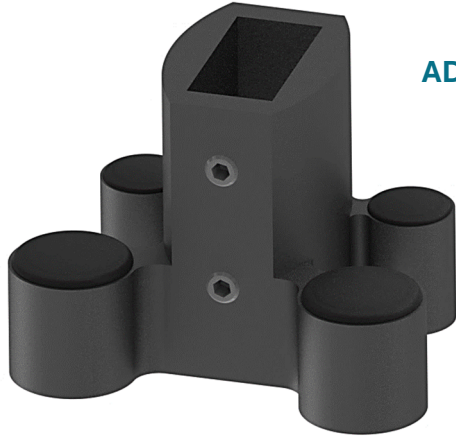

BARANDAS DEL MEDITERRÁNEO

FABRICANTES DE ACCESORIOS PARA BARANDAS DE ALUMINIO

AD-1760