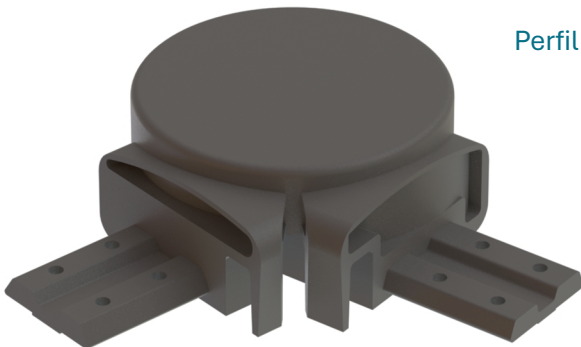

# BARANDAS DEL MEDITERRÁNEO

FABRICANTES DE ACCESORIOS PARA BARANDAS DE ALUMINIO

AD-1780 Rótula elíptica  
con "U" incorporada

Perfil Elíptico 86x40 Cristal

Perfil Elíptico 86x40 Cristal

AD-1814 Rótula sup inclin  
86x40 con "U" ext 90°