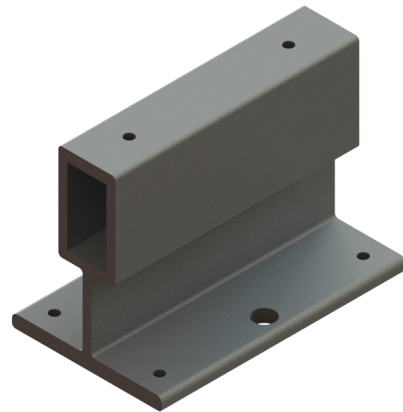

# BARANDAS DEL MEDITERRÁNEO

FABRICANTES DE ACCESORIOS PARA BARANDAS DE ALUMINIO

AD-1719 Peana exterior 100mm  
(desplazamiento 32mm)

AD-1725 Peana exterior 130mm  
(desplazamiento 32mm)

AD-1756 Peana exterior 100mm  
(desplazamiento 50mm)