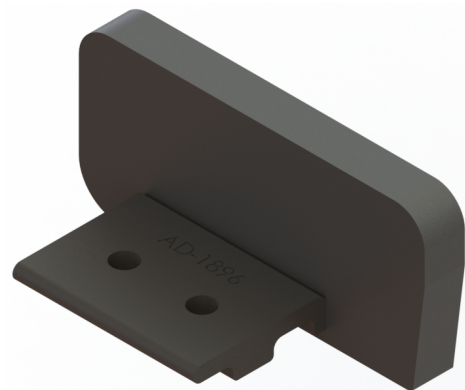

AD-1896 Tapón recto
86x40 izquierdo