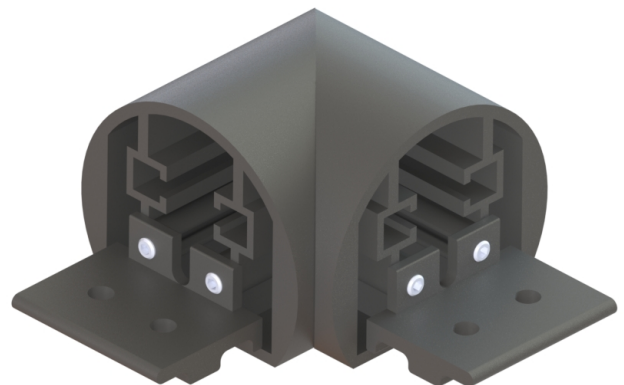

# BARANDAS DEL MEDITERRÁNEO

FABRICANTES DE ACCESORIOS PARA BARANDAS DE ALUMINIO

AD-1750 Rótula superior  
Pasamanos 60x40

AD-1751 Rótula inferior  
Pasamanos 51x21

AD-1752 Rótula superior  
Redonda 66mm

AD-1724 Codo fijo  
Pasamanos red. 66