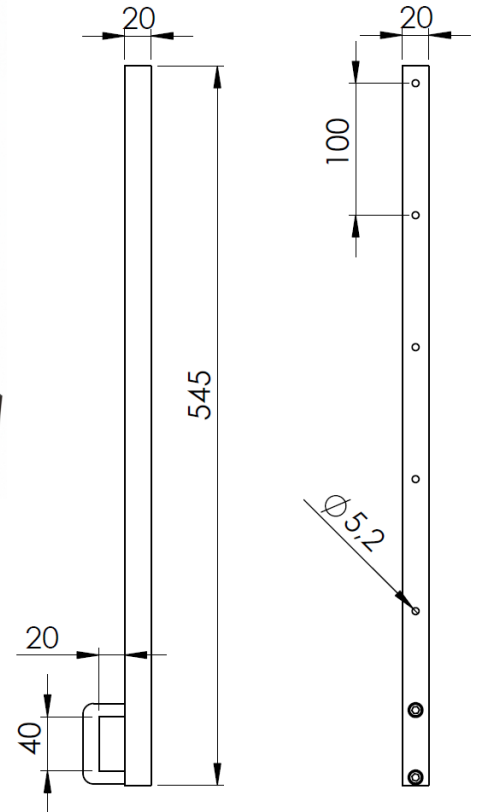

BARANDAS DEL MEDITERRÁNEO

FABRICANTES DE ACCESORIOS PARA BARANDAS DE ALUMINIO

AD-2010