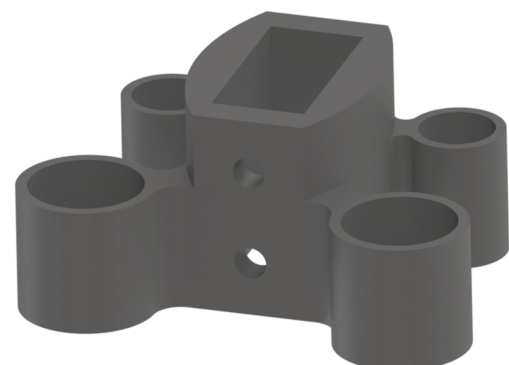

# BARANDAS DEL MEDITERRÁNEO

FABRICANTES DE ACCESORIOS PARA BARANDAS DE ALUMINIO

AD-1820 Peana inyección  
40x20

AD-1822 Peana inyección  
40x20 altura 45mm

AD-1760 Peana extrusión 40x20

AD-1821 Peana extrusión  
40x20 altura 45mm