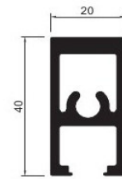

BARANDAS DEL MEDITERRÁNEO

FABRICANTES DE ACCESORIOS PARA BARANDAS DE ALUMINIO