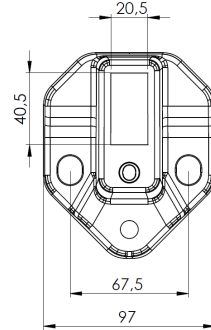

BARANDAS DEL MEDITERRÁNEO

FABRICANTES DE ACCESORIOS PARA BARANDAS DE ALUMINIO

AD-1820