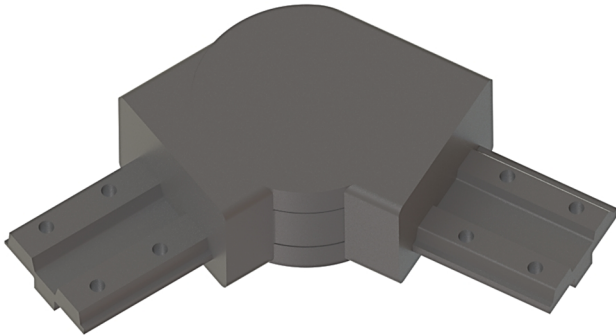

BARANDAS DEL MEDITERRÁNEO

FABRICANTES DE ACCESORIOS PARA BARANDAS DE ALUMINIO

AD-1750 Rótula superior
Pasamanos 60x40