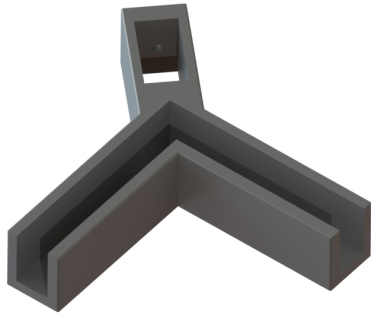

BARANDAS DEL MEDITERRÁNEO

FABRICANTES DE ACCESORIOS PARA BARANDAS DE ALUMINIO

AD-1844 Abrazadera cristal 90°
40x20 (18.5mm) INVERTIDA