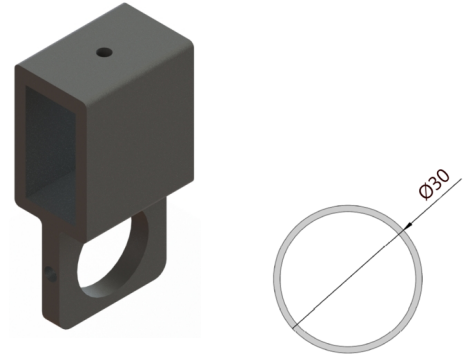

AD-1863 Abrazadera para
tubo Ø30