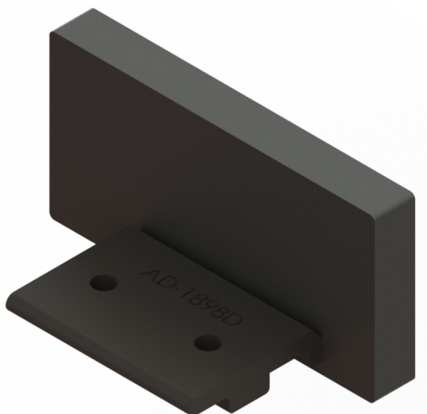

# BARANDAS DEL MEDITERRÁNEO

FABRICANTES DE ACCESORIOS PARA BARANDAS DE ALUMINIO

AD-1854 Tapón elíptico 80x38  
derecho (barrote)

AD-1855 Tapón elíptico 80x38  
izquierdo (barrote)

AD-1857 Tapón elíptico 85x40  
derecho (barrote)

AD-1858 Tapón elíptico 85x40  
izquierdo (barrote)

AD-1898 Tapón recto  
80x40 derecho

AD-1899 Tapón recto  
80x40 izquierdo