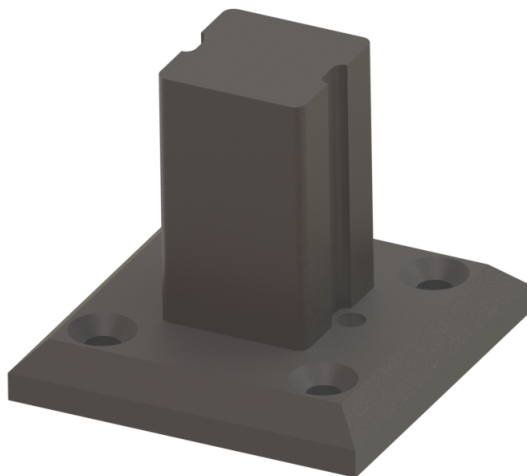

# BARANDAS DEL MEDITERRÁNEO

FABRICANTES DE ACCESORIOS PARA BARANDAS DE ALUMINIO

AD-1823 Peana murete  
40x20

AD-1824 Peana murete 30°  
40x20

AD-1778 Peana murete  
30x30

AD-1776 Placa peana murete  
30x30