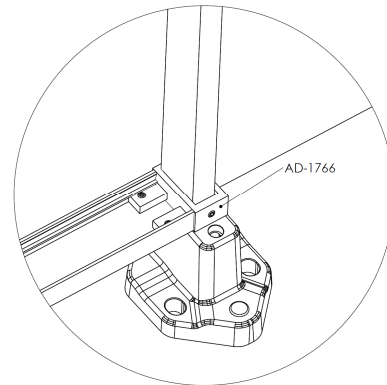

# BARANDAS DEL MEDITERRÁNEO

FABRICANTES DE ACCESORIOS PARA BARANDAS DE ALUMINIO

AD-1765 Cruceta central 40x20  
pasamanos 51x21

AD-1766 Cruceta lateral 40x20  
pasamanos 51x21