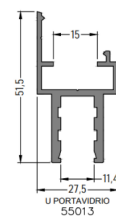

# BARANDAS DEL MEDITERRÁNEO

FABRICANTES DE ACCESORIOS PARA BARANDAS DE ALUMINIO

AD-1775 Unión perfil  
pasamanos 40x20

AD-1783 Suplemento  
pasamanos inferior

AD-1785 Escuadra regulable  
perfil "U" incorporada