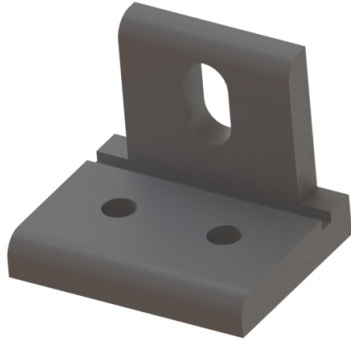

BARANDAS DEL MEDITERRÁNEO

FABRICANTES DE ACCESORIOS PARA BARANDAS DE ALUMINIO

AD-1723 Anclaje pared pasamanos
51x21