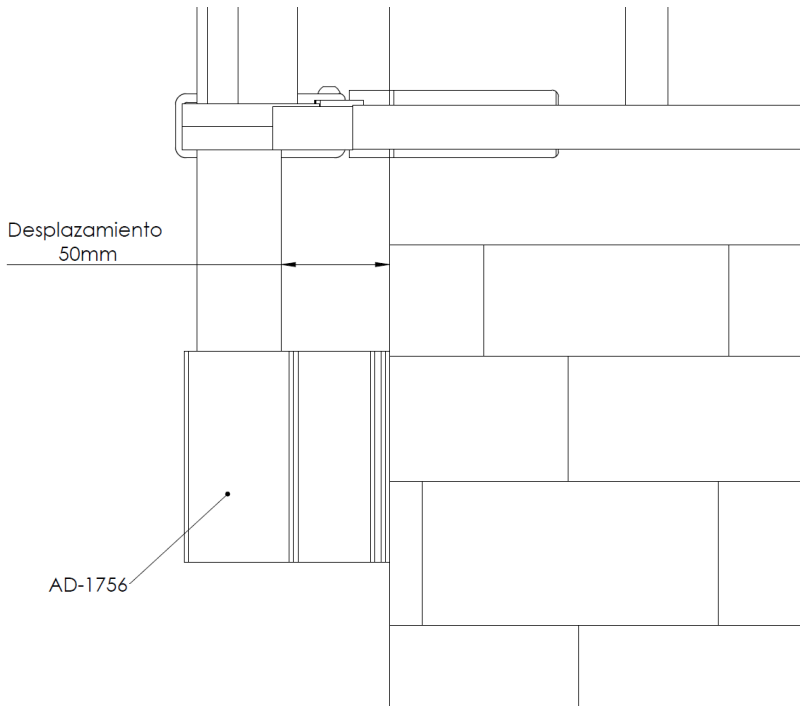

BARANDAS DEL MEDITERRÁNEO

FABRICANTES DE ACCESORIOS PARA BARANDAS DE ALUMINIO