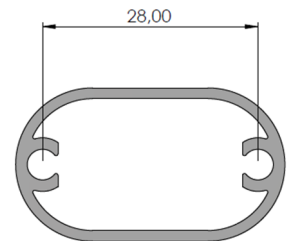

BARANDAS DEL MEDITERRÁNEO

FABRICANTES DE ACCESORIOS PARA BARANDAS DE ALUMINIO