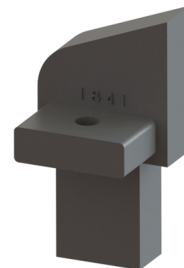

## FABRICANTES DE ACCESORIOS PARA BARANDAS DE ALUMINIO

AD-1838 Tapón "U" cristal  
derecho

AD-1839 Tapón "U" cristal  
izquierdo

AD-1840 Tapón "U" cristal  
derecho

AD-1841 Tapón "U" cristal  
izquierdo

AD-1859 Tapón "U" cristal  
derecho