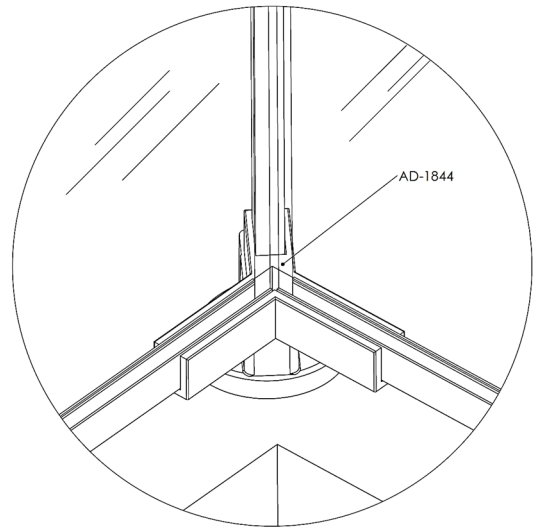

AD-1846 Abrazadera cristal 90°
40x20 (18.5mm)