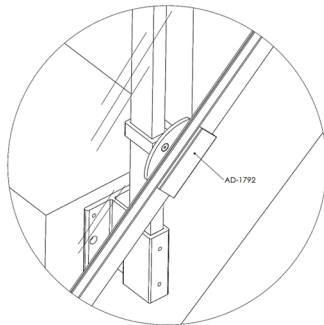

AD-1792 Abrazadera giratoria
Mont. 40x20