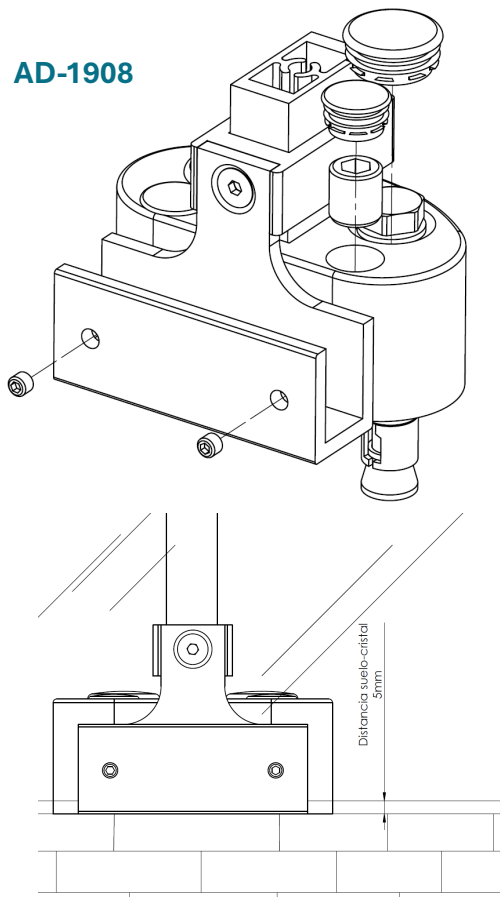

# BARANDAS DEL MEDITERRÁNEO

FABRICANTES DE ACCESORIOS PARA BARANDAS DE ALUMINIO

AD-1820 Peana inyección  
40x20

AD-1822 Peana inyección  
40x20 altura 45mm

AD-1760 Peana extrusión 40x20

AD-1821 Peana extrusión  
40x20 altura 45mm