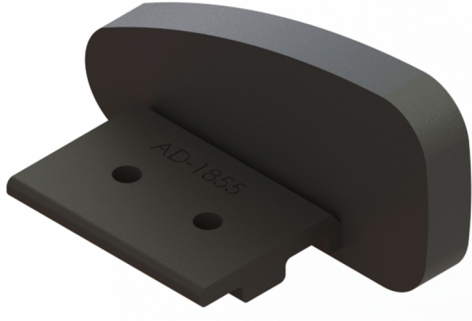

AD-1811 Tapón pasam. Elíptico  
85x42.5 izquierdo

AD-1895 Tapón recto  
86x40 derecho

AD-1896 Tapón recto  
86x40 izquierdo

# BARANDAS DEL MEDITERRÁNEO

FABRICANTES DE ACCESORIOS PARA BARANDAS DE ALUMINIO

AD-1854 Tapón elíptico 80x38  
derecho (barrote)

AD-1855 Tapón elíptico 80x38  
izquierdo (barrote)

AD-1857 Tapón elíptico 85x40  
derecho (barrote)