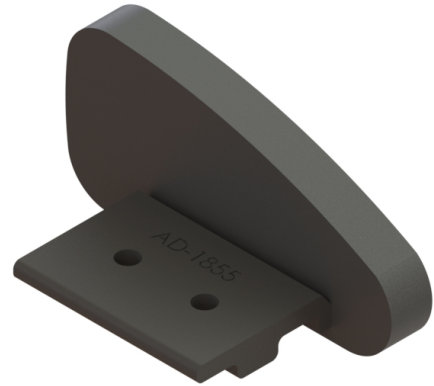

AD-1811 Tapón pasam. Elíptico  
85x42.5 izquierdo

AD-1895 Tapón recto  
86x40 derecho

AD-1896 Tapón recto  
86x40 izquierdo

# BARANDAS DEL MEDITERRÁNEO

FABRICANTES DE ACCESORIOS PARA BARANDAS DE ALUMINIO

AD-1854 Tapón elíptico 80x38  
derecho (barrote)

AD-1855 Tapón elíptico 80x38  
izquierdo (barrote)

AD-1857 Tapón elíptico 85x40  
derecho (barrote)