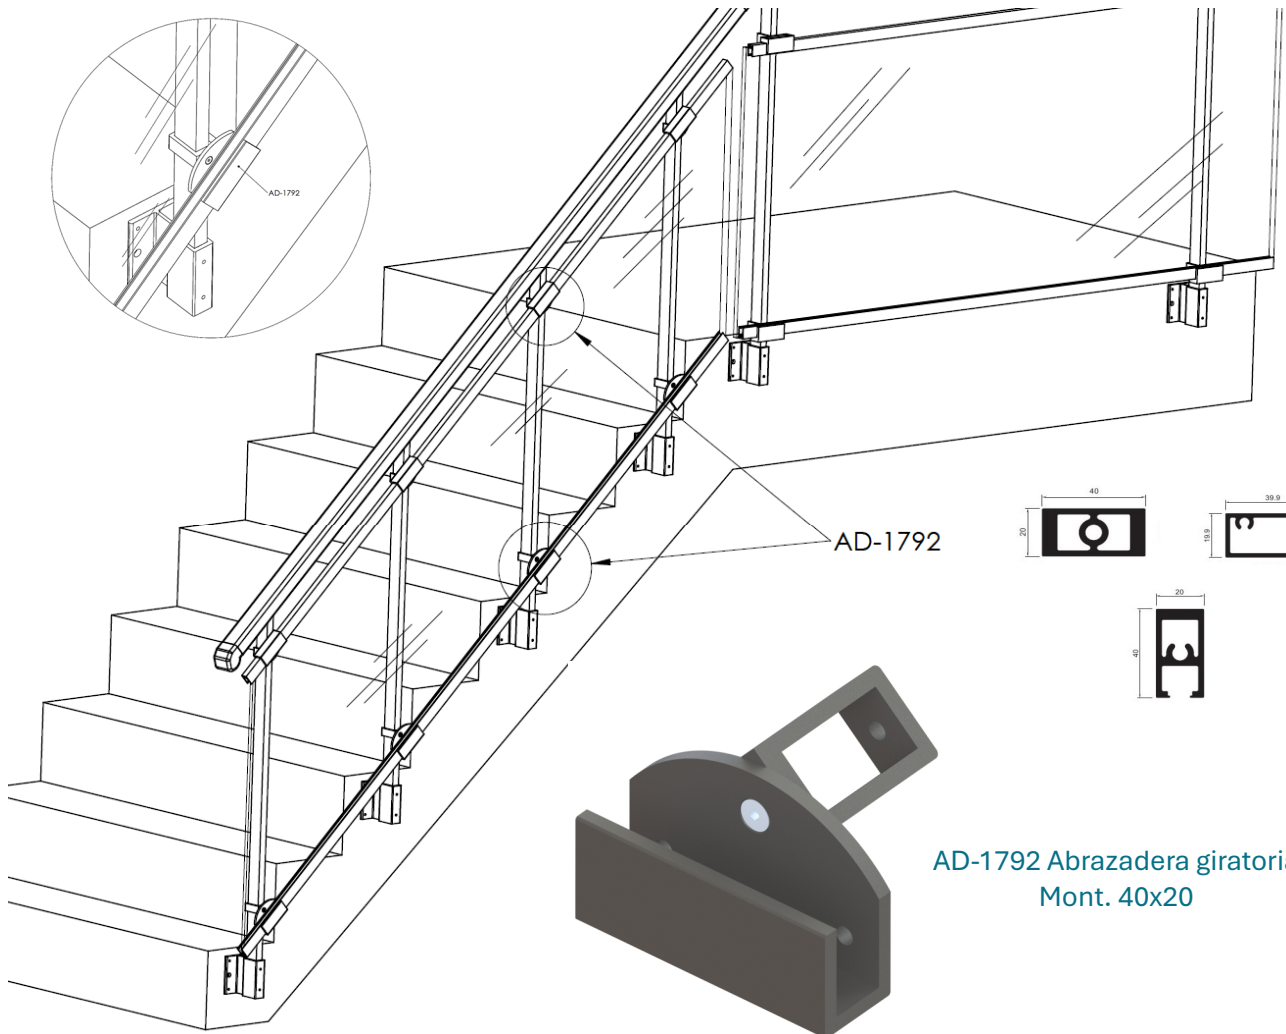

AD-1792 Abrazadera giratoria
Mont. 40x20