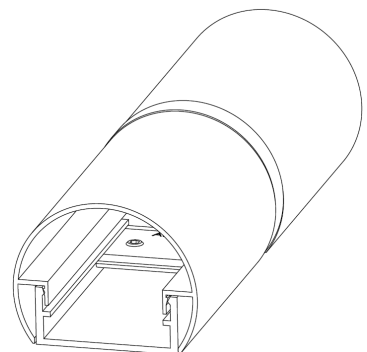

## FABRICANTES DE ACCESORIOS PARA BARANDAS DE ALUMINIO

AD-1828 Unión recto 80x40

AD-1829 Unión elíptico 85x42.5

AD-1832 Unión rectangular  
60x40

AD-1833 Unión red. Ø66