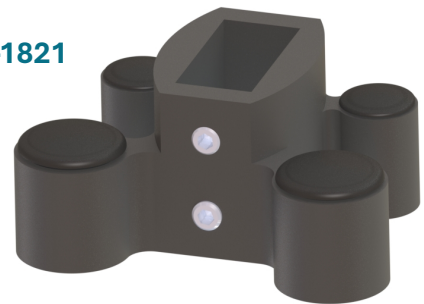

# BARANDAS DEL MEDITERRÁNEO

FABRICANTES DE ACCESORIOS PARA BARANDAS DE ALUMINIO

AD-1823 Peana murete  
40x20

AD-1824 Peana murete 30°  
40x20

AD-1778 Peana murete  
30x30

AD-1776 Placa peana murete  
30x30