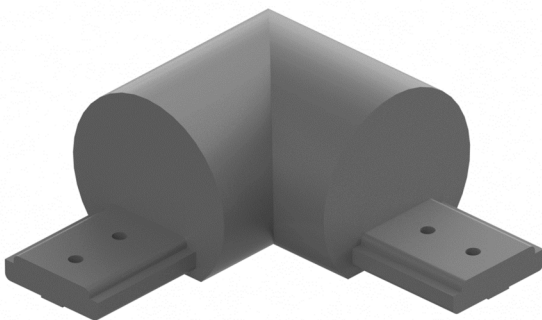

AD-1777 Codo
pasamanos redondo Ø60