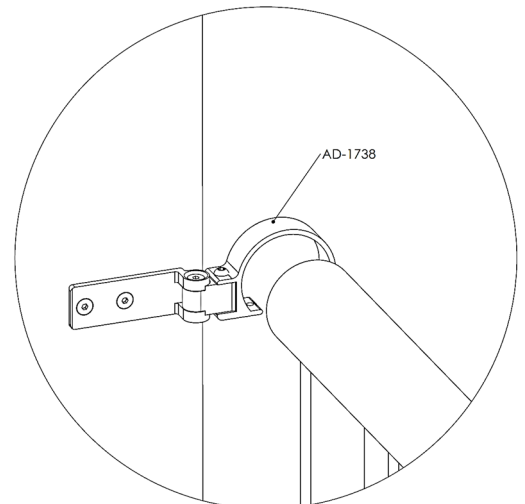

# BARANDAS DEL MEDITERRÁNEO

FABRICANTES DE ACCESORIOS PARA BARANDAS DE ALUMINIO

AD-1327 Anclaje Reg Superior  
Pasamanos 60x40

AD-1328 Anclaje Reg Inferior  
Pasamanos 51x21

AD-1738 Anclaje Reg Superior  
Pasamanos red 66mm