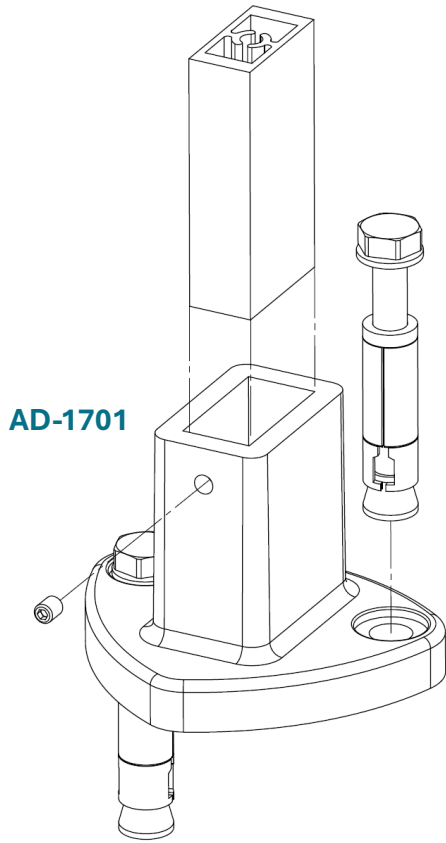

BARANDAS DEL MEDITERRÁNEO

FABRICANTES DE ACCESORIOS PARA BARANDAS DE ALUMINIO