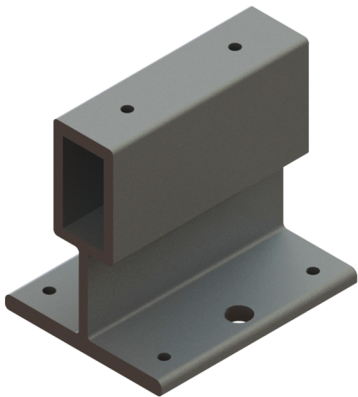

# BARANDAS DEL MEDITERRÁNEO

FABRICANTES DE ACCESORIOS PARA BARANDAS DE ALUMINIO

AD-1719 Peana exterior 100mm  
(desplazamiento 32mm)

AD-1725 Peana exterior 130mm  
(desplazamiento 32mm)

AD-1756 Peana exterior 100mm  
(desplazamiento 50mm)