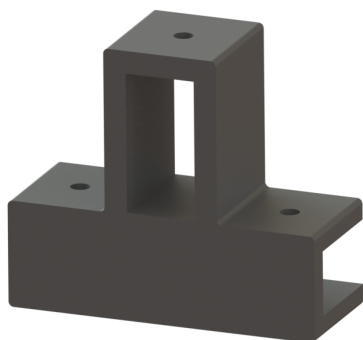

# BARANDAS DEL MEDITERRÁNEO

FABRICANTES DE ACCESORIOS PARA BARANDAS DE ALUMINIO

AD-1720 Abrazadera cristal  
40x20 (18.5mm)

AD-1736 Abrazadera Superior  
(bajante) 40x20 (18.5mm)

AD-1836 Abrazadera cristal  
40x20 (18.5mm) (INYECCIÓN)