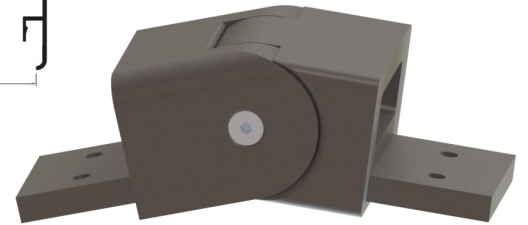

AD-1872 Rótula superior bajada