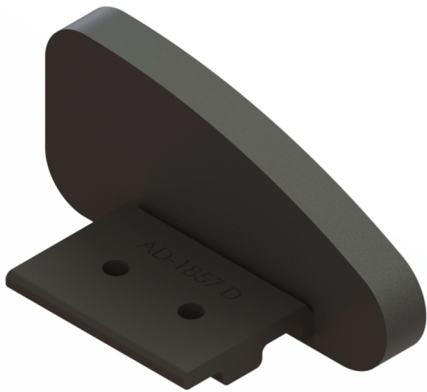

# BARANDAS DEL MEDITERRÁNEO

FABRICANTES DE ACCESORIOS PARA BARANDAS DE ALUMINIO

AD-1854 Tapón elíptico 80x38  
derecho (barrote)

AD-1855 Tapón elíptico 80x38  
izquierdo (barrote)

AD-1857 Tapón elíptico 85x40  
derecho (barrote)