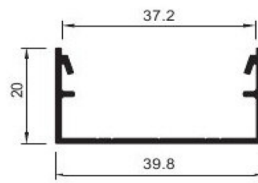

AD-1777 Codo
pasamanos redondo Ø60