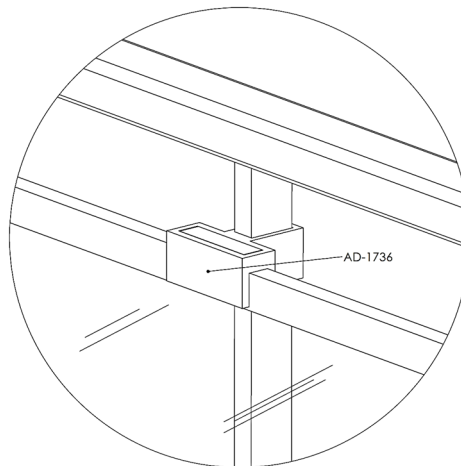

# BARANDAS DEL MEDITERRÁNEO

FABRICANTES DE ACCESORIOS PARA BARANDAS DE ALUMINIO

AD-1720 Abrazadera cristal  
40x20 (18.5mm)

AD-1736 Abrazadera Superior  
(bajante) 40x20 (18.5mm)

AD-1836 Abrazadera cristal  
40x20 (18.5mm) (INYECCIÓN)