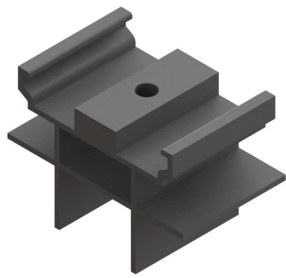

AD-1783 Suplemento
pasamanos inferior