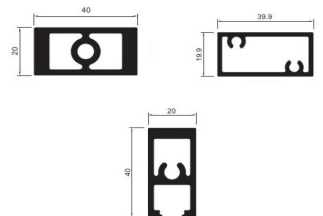

AD-1792 Abrazadera giratoria
Mont. 40x20