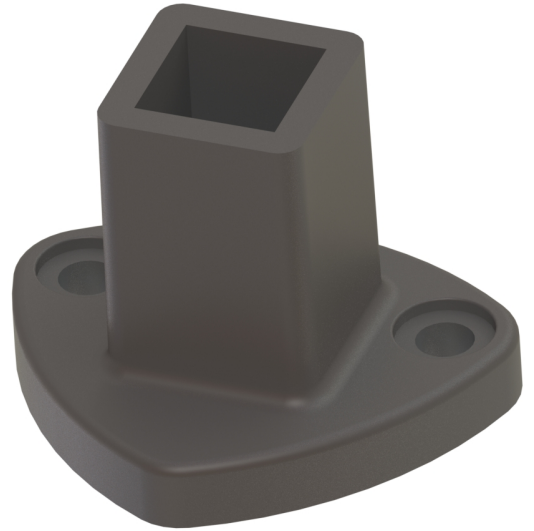

AD-1702 Peana 30x30