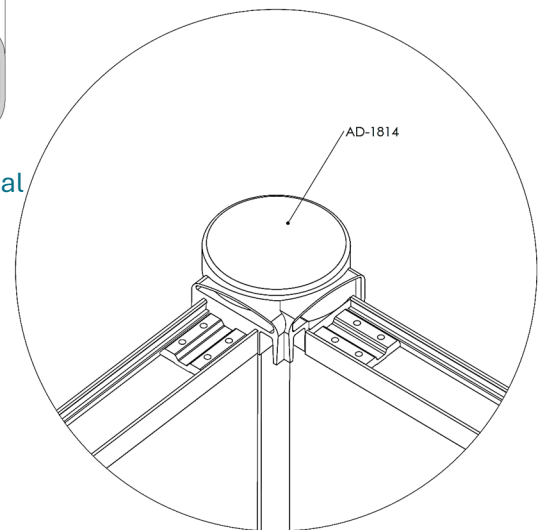

# BARANDAS DEL MEDITERRÁNEO

FABRICANTES DE ACCESORIOS PARA BARANDAS DE ALUMINIO

AD-1780 Rótula elíptica  
con "U" incorporada

Perfil Elíptico 86x40 Cristal

Perfil Elíptico 86x40 Cristal

AD-1814 Rótula sup inclin  
86x40 con "U" ext 90°