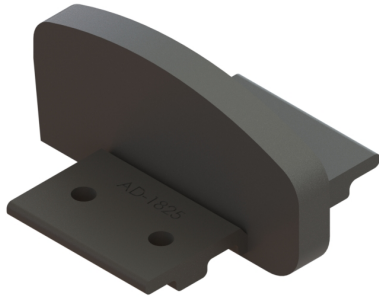

BARANDAS DEL MEDITERRÁNEO

FABRICANTES DE ACCESORIOS PARA BARANDAS DE ALUMINIO

AD-1825 Unión elíptico 86x40