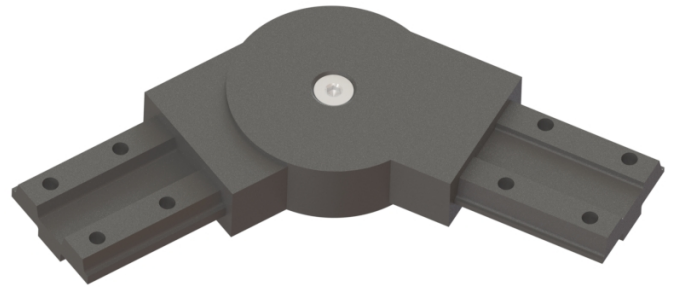

AD-1751 Rótula inferior
Pasamanos 51x21