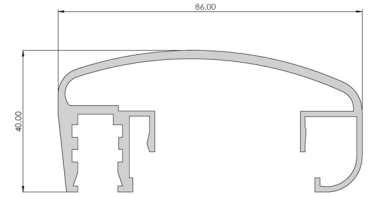

AD-1826 Unión elíptico 80x38