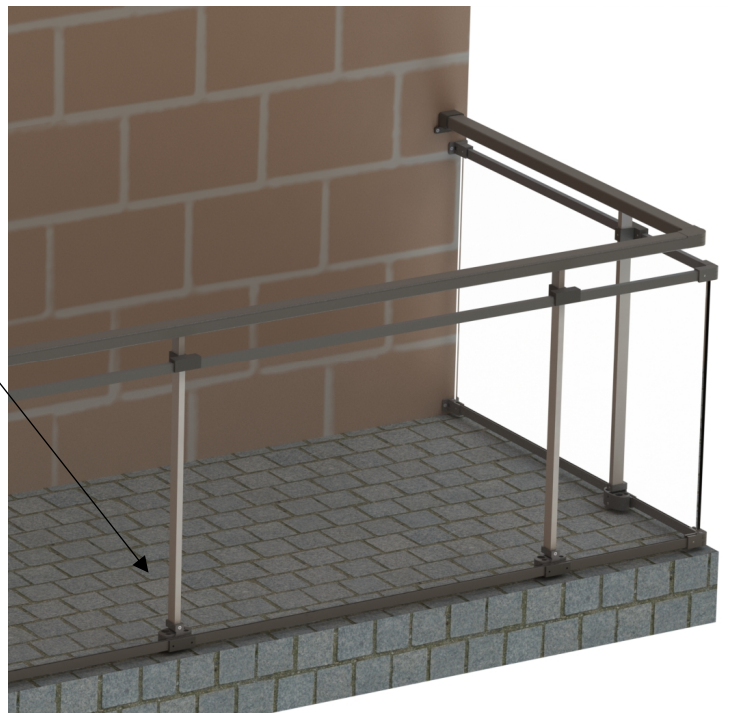

BARANDAS DEL MEDITERRÁNEO

FABRICANTES DE ACCESORIOS PARA BARANDAS DE ALUMINIO

AD-1908