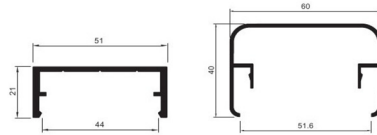

AD-1872 Rótula superior bajada