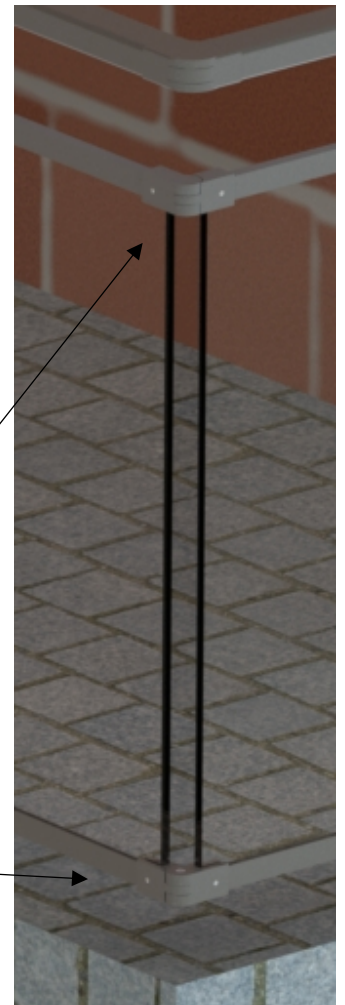

# BARANDAS DEL MEDITERRÁNEO

FABRICANTES DE ACCESORIOS PARA BARANDAS DE ALUMINIO

AD-1768 Anclaje cristal articulado ("U"18.5mm)

AD-1767 Rótula  
"U" cristal ("U"18.5mm)