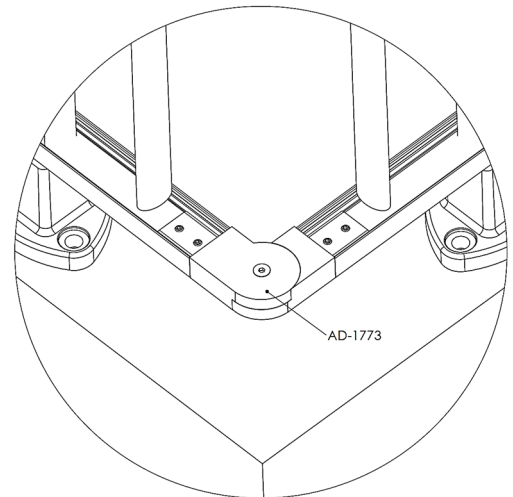

AD-1777 Codo
pasamanos redondo Ø60