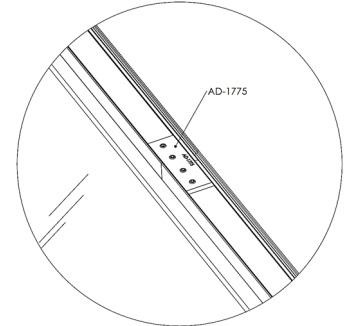

AD-1783 Suplemento
pasamanos inferior