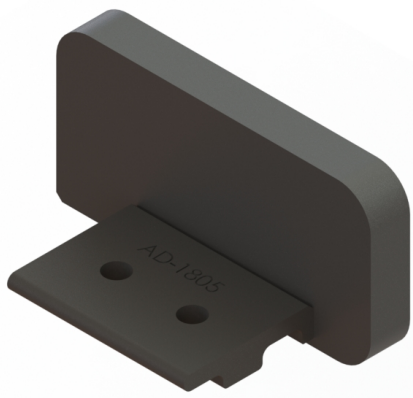

BARANDAS DEL MEDITERRÁNEO

FABRICANTES DE ACCESORIOS PARA BARANDAS DE ALUMINIO

AD-1805 Tapón pasam. Recto
85x40 derecho