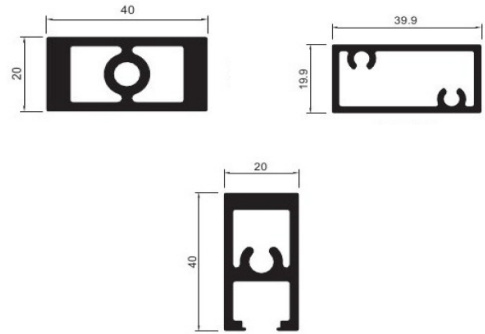

BARANDAS DEL MEDITERRÁNEO

FABRICANTES DE ACCESORIOS PARA BARANDAS DE ALUMINIO

AD-1823