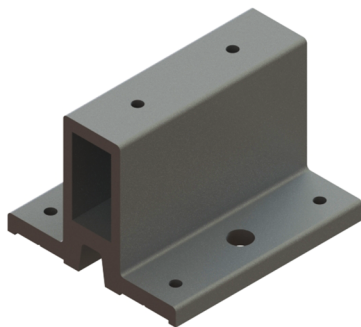

AD-1761 Peana exterior 100mm
(desplazamiento 22mm)