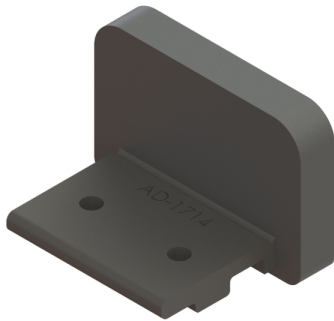

# BARANDAS DEL MEDITERRÁNEO

FABRICANTES DE ACCESORIOS PARA BARANDAS DE ALUMINIO

AD-1713 Tapón aluminio  
pasamanos redondo 66

AD-1716 Tapón nylon  
pasamanos redondo 66

AD-1714 Tapón aluminio  
pasamanos 60x40