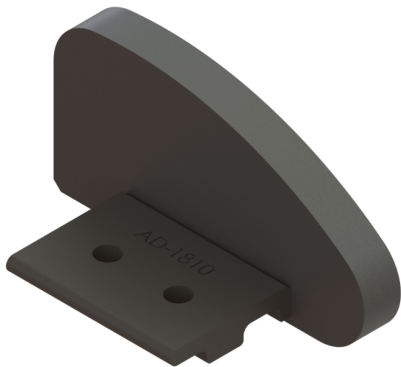

# BARANDAS DEL MEDITERRÁNEO

FABRICANTES DE ACCESORIOS PARA BARANDAS DE ALUMINIO

AD-1805 Tapón pasam. Recto  
85x40 derecho

AD-1806 Tapón pasam. Recto  
85x40 izquierdo

AD-1810 Tapón pasam. Elíptico  
85x42.5 derecho