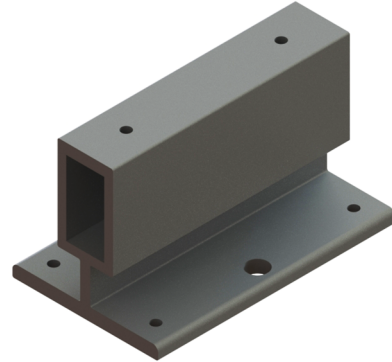

# BARANDAS DEL MEDITERRÁNEO

FABRICANTES DE ACCESORIOS PARA BARANDAS DE ALUMINIO

AD-1719 Peana exterior 100mm  
(desplazamiento 32mm)

AD-1725 Peana exterior 130mm  
(desplazamiento 32mm)

AD-1756 Peana exterior 100mm  
(desplazamiento 50mm)