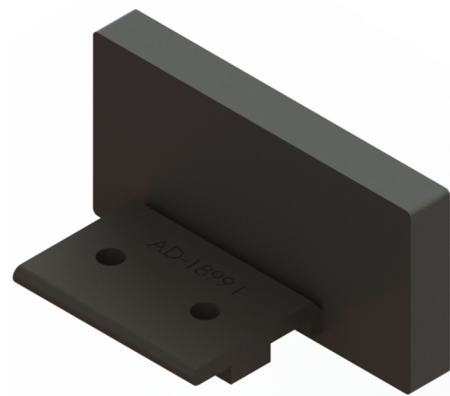

# BARANDAS DEL MEDITERRÁNEO

FABRICANTES DE ACCESORIOS PARA BARANDAS DE ALUMINIO

AD-1854 Tapón elíptico 80x38  
derecho (barrote)

AD-1855 Tapón elíptico 80x38  
izquierdo (barrote)

AD-1857 Tapón elíptico 85x40  
derecho (barrote)

AD-1858 Tapón elíptico 85x40  
izquierdo (barrote)

AD-1898 Tapón recto  
80x40 derecho

AD-1899 Tapón recto  
80x40 izquierdo