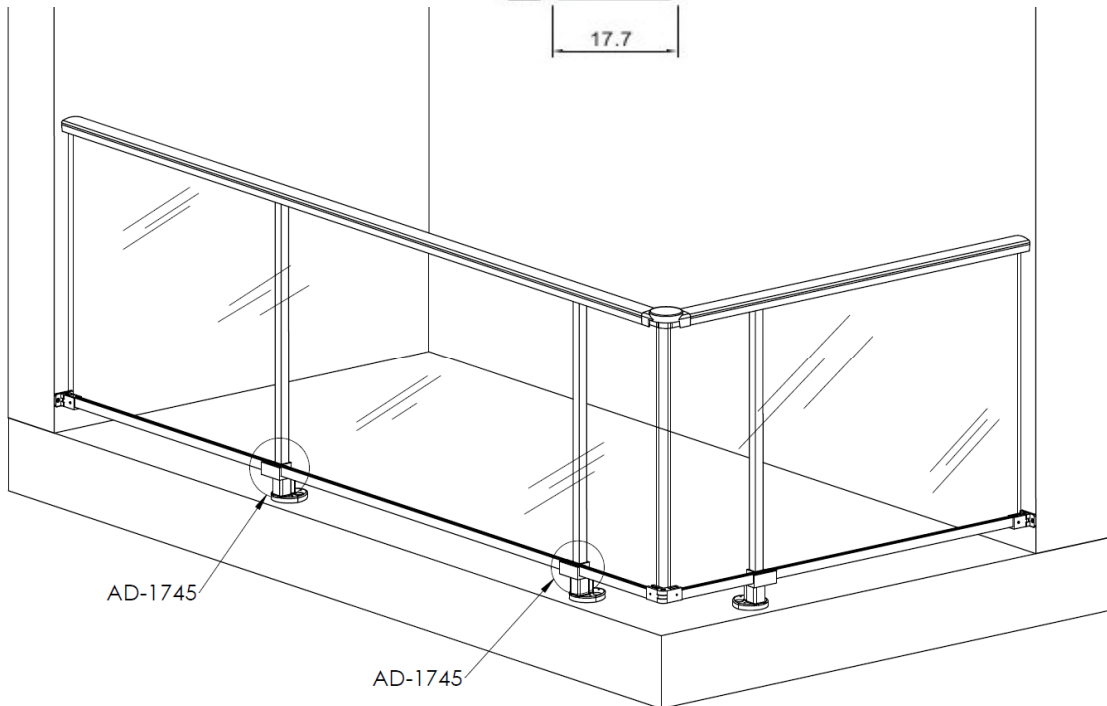

AD-1845 Suplemento
abrazadera cristal 90mm