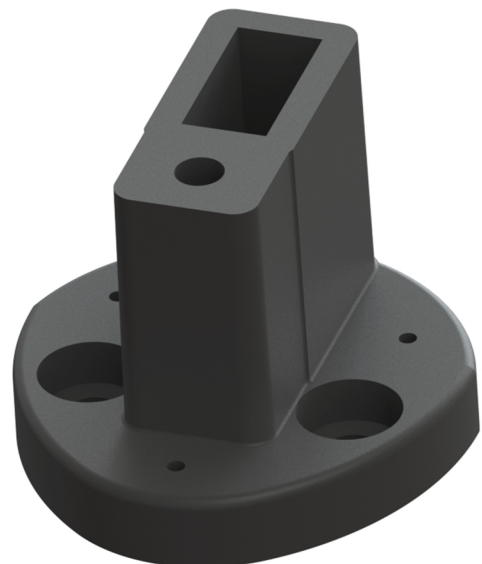

# BARANDAS DEL MEDITERRÁNEO

FABRICANTES DE ACCESORIOS PARA BARANDAS DE ALUMINIO

AD-1748 Placa peana exterior  
40x20 (100mm)

AD-1748 Placa peana exterior  
40x20 (130mm)

# BARANDAS DEL MEDITERRÁNEO

FABRICANTES DE ACCESORIOS PARA BARANDAS DE ALUMINIO

AD-1701 Peana (con taladro)  
40x20

AD-1702 Peana 30x30

AD-1703 Peana 40x40

AD-1704 Peana Sup  
Regulable 40x20