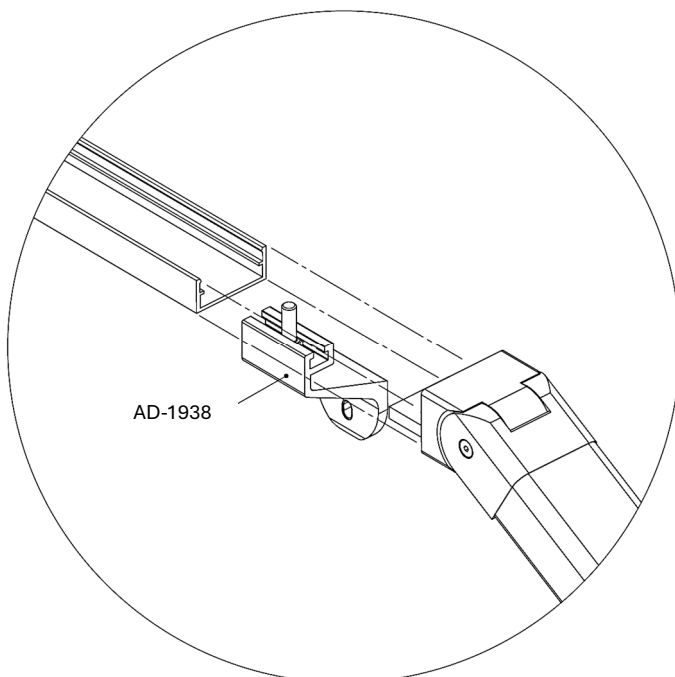

BARANDAS DEL MEDITERRÁNEO

FABRICANTES DE ACCESORIOS PARA BARANDAS DE ALUMINIO