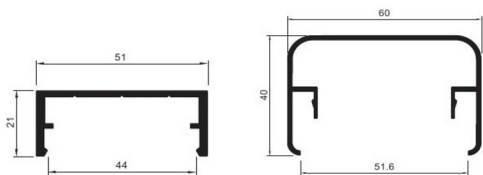

BARANDAS DEL MEDITERRÁNEO

FABRICANTES DE ACCESORIOS PARA BARANDAS DE ALUMINIO

AD-1750