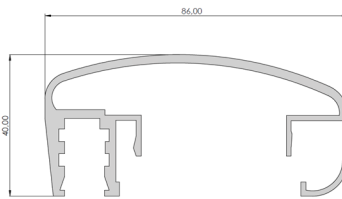

# BARANDAS DEL MEDITERRÁNEO

FABRICANTES DE ACCESORIOS PARA BARANDAS DE ALUMINIO

AD-1780 Rótula elíptica  
con "U" incorporada

Perfil Elíptico 86x40 Cristal

Perfil Elíptico 86x40 Cristal

AD-1814 Rótula sup inclin  
86x40 con "U" ext 90°