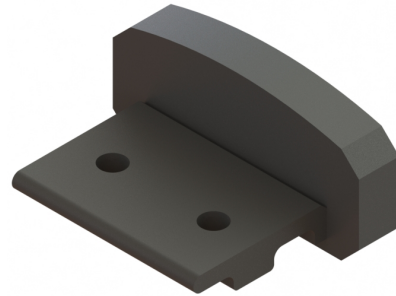

AD-1889 Tapón curvo
Pasamanos 60x26