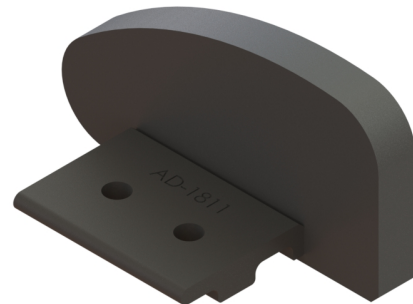

# BARANDAS DEL MEDITERRÁNEO

FABRICANTES DE ACCESORIOS PARA BARANDAS DE ALUMINIO

AD-1805 Tapón pasam. Recto  
85x40 derecho

AD-1806 Tapón pasam. Recto  
85x40 izquierdo

AD-1810 Tapón pasam. Elíptico  
85x42.5 derecho