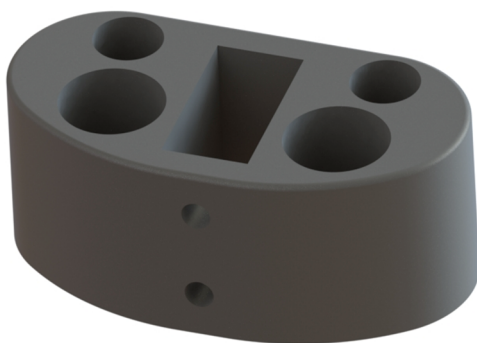

# BARANDAS DEL MEDITERRÁNEO

FABRICANTES DE ACCESORIOS PARA BARANDAS DE ALUMINIO

AD-1747 Peana pasante 40x20

AD-1764 Peana Sup.  
Regulable 30x30

AD-1869 Peana ovalada 45mm

AD-1908 Peana sobre suelo  
Ovalada bajante