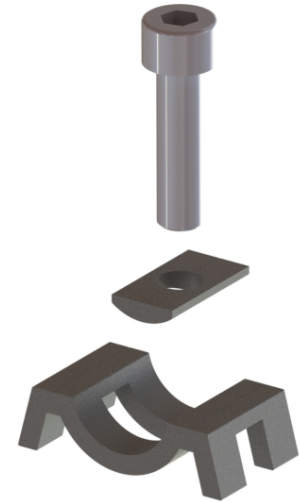

## FABRICANTES DE ACCESORIOS PARA BARANDAS DE ALUMINIO

AD-1828 Unión recto 80x40

AD-1829 Unión elíptico 85x42.5

AD-1832 Unión rectangular  
60x40

AD-1833 Unión red. Ø66

# BARANDAS DEL MEDITERRÁNEO

FABRICANTES DE ACCESORIOS PARA BARANDAS DE ALUMINIO

AD-1902 Fijación barrotillo  
inclinado

# BARANDAS DEL MEDITERRÁNEO

FABRICANTES DE ACCESORIOS PARA BARANDAS DE ALUMINIO

AD-1903

AD-1903 Fijación montante  
inclinado