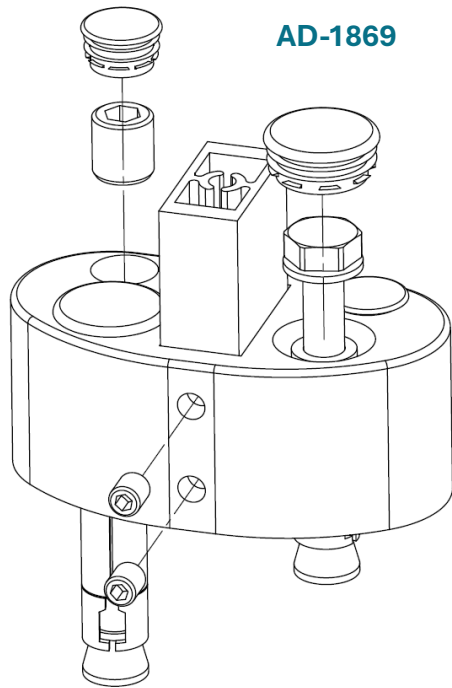

BARANDAS DEL MEDITERRÁNEO

FABRICANTES DE ACCESORIOS PARA BARANDAS DE ALUMINIO