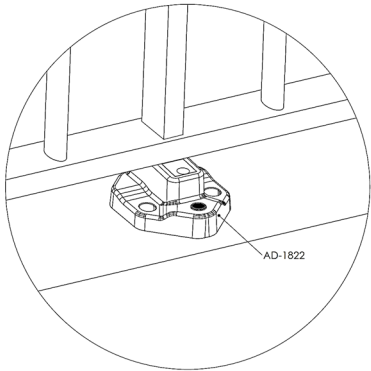

BARANDAS DEL MEDITERRÁNEO

FABRICANTES DE ACCESORIOS PARA BARANDAS DE ALUMINIO

AD-1822

AD-1821

AD-1821