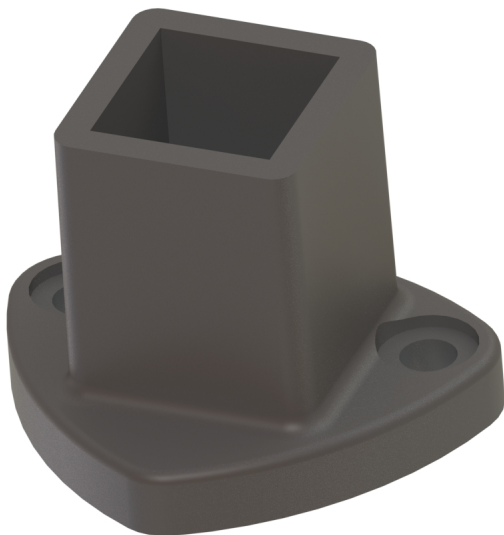

# BARANDAS DEL MEDITERRÁNEO

FABRICANTES DE ACCESORIOS PARA BARANDAS DE ALUMINIO

AD-1701 Peana (con taladro)  
40x20

AD-1702 Peana 30x30

AD-1703 Peana 40x40

AD-1704 Peana Sup  
Regulable 40x20