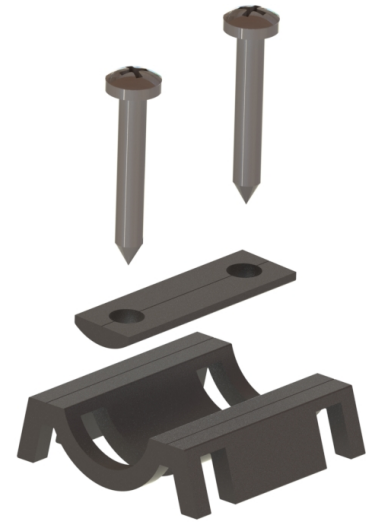

# BARANDAS DEL MEDITERRÁNEO

FABRICANTES DE ACCESORIOS PARA BARANDAS DE ALUMINIO

AD-1825 Unión elíptico 86x40

AD-1826 Unión elíptico 80x38

AD-1827 Unión elíptico 85x40

## FABRICANTES DE ACCESORIOS PARA BARANDAS DE ALUMINIO

AD-1828 Unión recto 80x40

AD-1829 Unión elíptico 85x42.5

AD-1832 Unión rectangular  
60x40

AD-1833 Unión red. Ø66

# BARANDAS DEL MEDITERRÁNEO

FABRICANTES DE ACCESORIOS PARA BARANDAS DE ALUMINIO

AD-1902 Fijación barrotillo  
inclinado