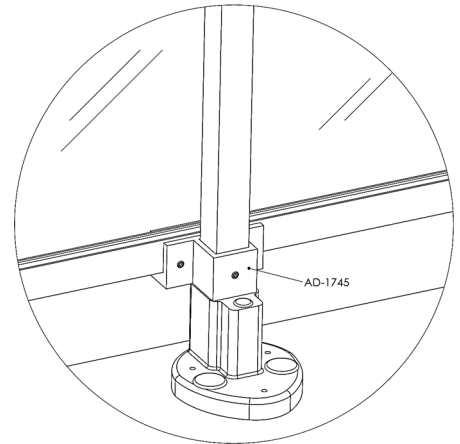

AD-1845 Suplemento
abrazadera cristal 90mm