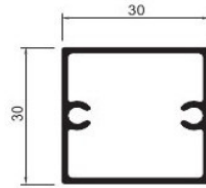

AD-1845 Suplemento
abrazadera cristal 90mm