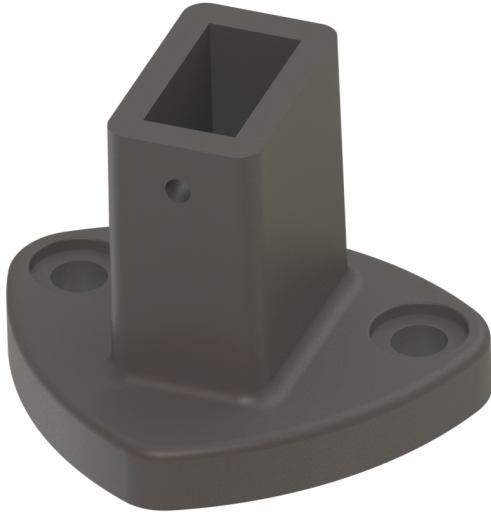

BARANDAS DEL MEDITERRÁNEO

FABRICANTES DE ACCESORIOS PARA BARANDAS DE ALUMINIO

AD-1701 Peana (con taladro)
40x20