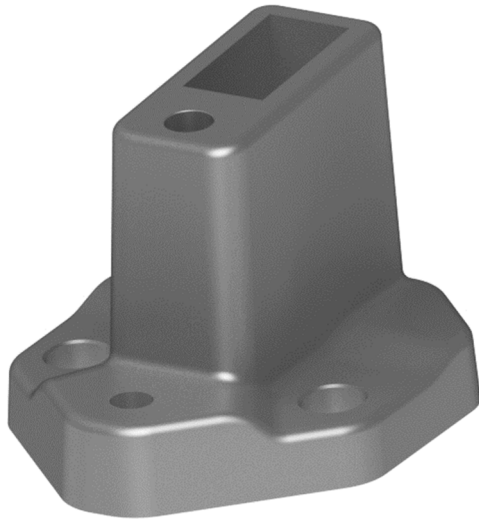

# BARANDAS DEL MEDITERRÁNEO

FABRICANTES DE ACCESORIOS PARA BARANDAS DE ALUMINIO

AD-1820 Peana inyección  
40x20

AD-1822 Peana inyección  
40x20 altura 45mm

AD-1760 Peana extrusión 40x20

AD-1821 Peana extrusión  
40x20 altura 45mm