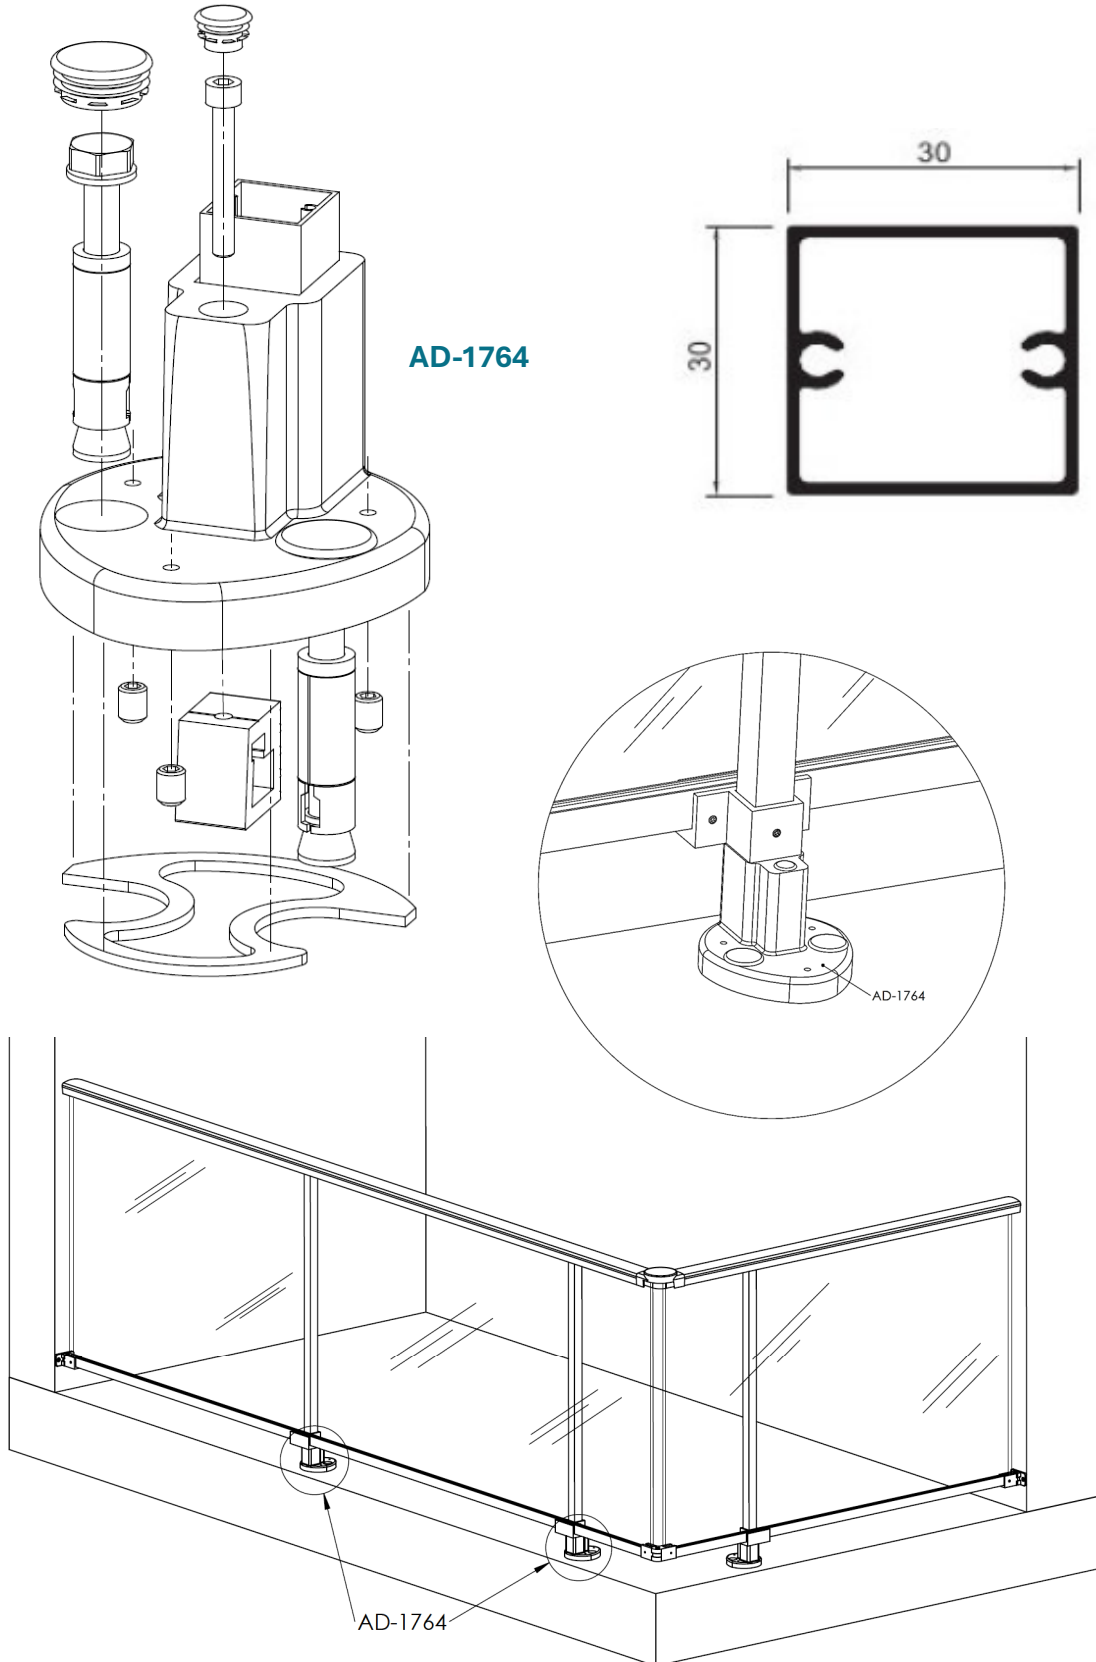

BARANDAS DEL MEDITERRÁNEO

FABRICANTES DE ACCESORIOS PARA BARANDAS DE ALUMINIO