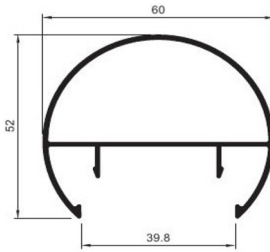

AD-1773 Rótula inferior
pasamanos 40x20