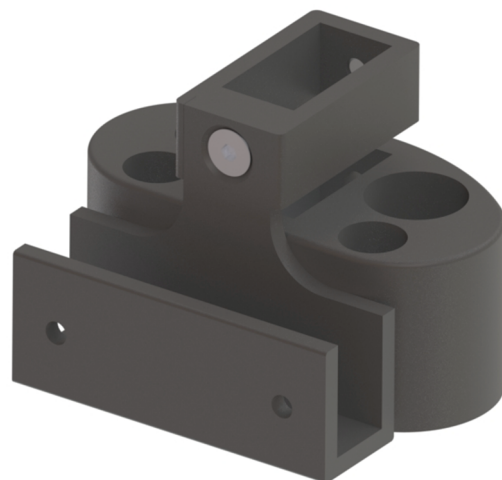

# BARANDAS DEL MEDITERRÁNEO

FABRICANTES DE ACCESORIOS PARA BARANDAS DE ALUMINIO

AD-1747 Peana pasante 40x20

AD-1764 Peana Sup.  
Regulable 30x30

AD-1869 Peana ovalada 45mm

AD-1908 Peana sobre suelo  
Ovalada bajante