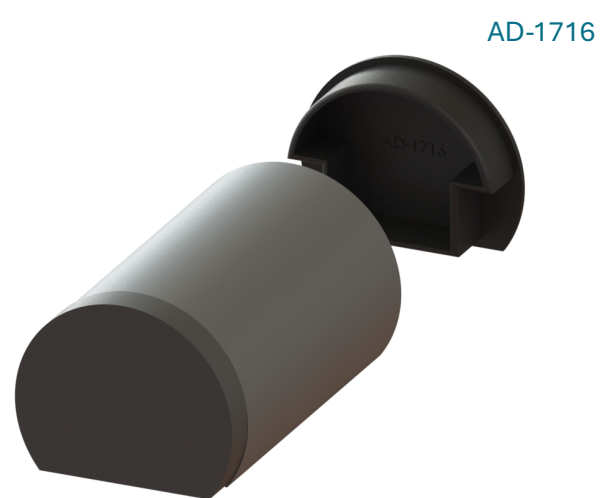

AD-1716

AD-1717

AD-1713