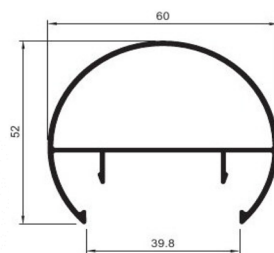

BARANDAS DEL MEDITERRÁNEO

FABRICANTES DE ACCESORIOS PARA BARANDAS DE ALUMINIO