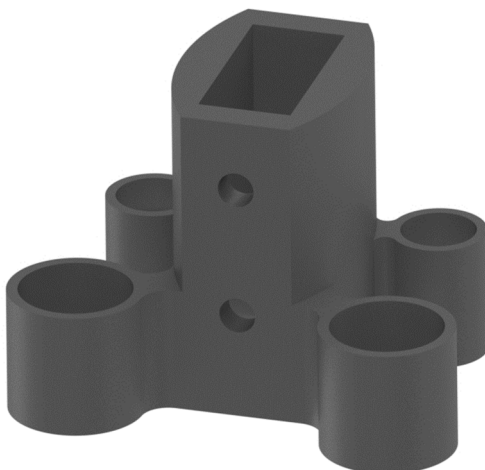

# BARANDAS DEL MEDITERRÁNEO

FABRICANTES DE ACCESORIOS PARA BARANDAS DE ALUMINIO

AD-1820 Peana inyección  
40x20

AD-1822 Peana inyección  
40x20 altura 45mm

AD-1760 Peana extrusión 40x20

AD-1821 Peana extrusión  
40x20 altura 45mm