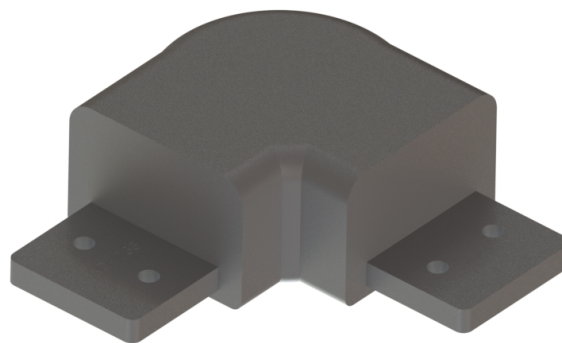

# BARANDAS DEL MEDITERRÁNEO

FABRICANTES DE ACCESORIOS PARA BARANDAS DE ALUMINIO

AD-1750 Rótula superior  
Pasamanos 60x40

AD-1751 Rótula inferior  
Pasamanos 51x21

AD-1752 Rótula superior  
Redonda 66mm

AD-1724 Codo fijo  
Pasamanos red. 66