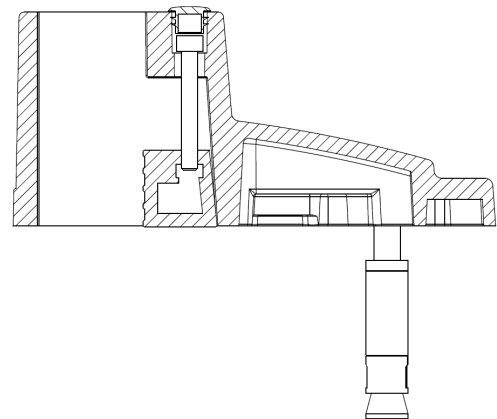

BARANDAS DEL MEDITERRÁNEO

FABRICANTES DE ACCESORIOS PARA BARANDAS DE ALUMINIO