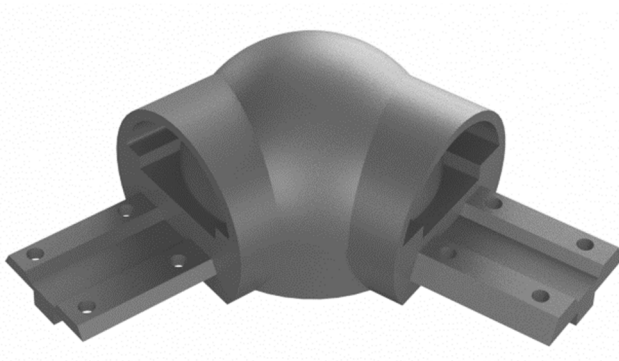

# BARANDAS DEL MEDITERRÁNEO

FABRICANTES DE ACCESORIOS PARA BARANDAS DE ALUMINIO

AD-1750 Rótula superior  
Pasamanos 60x40

AD-1751 Rótula inferior  
Pasamanos 51x21

AD-1752 Rótula superior  
Redonda 66mm

AD-1724 Codo fijo  
Pasamanos red. 66