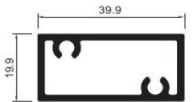

BARANDAS DEL MEDITERRÁNEO

FABRICANTES DE ACCESORIOS PARA BARANDAS DE ALUMINIO