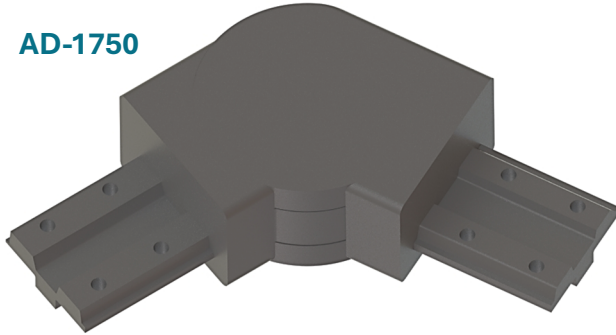

BARANDAS DEL MEDITERRÁNEO

FABRICANTES DE ACCESORIOS PARA BARANDAS DE ALUMINIO

AD-1750