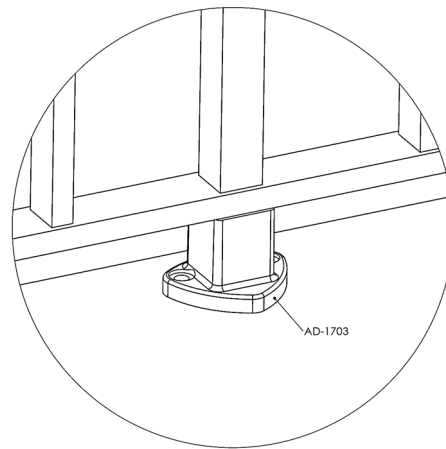

BARANDAS DEL MEDITERRÁNEO

FABRICANTES DE ACCESORIOS PARA BARANDAS DE ALUMINIO

AD-1703