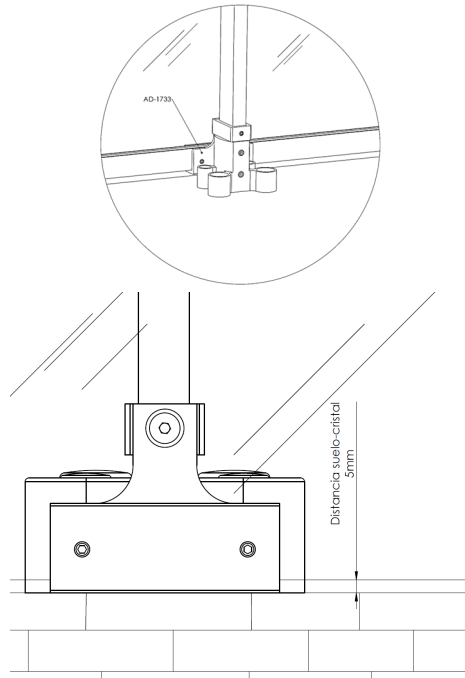

AD-1792 Abrazadera giratoria
Mont. 40x20