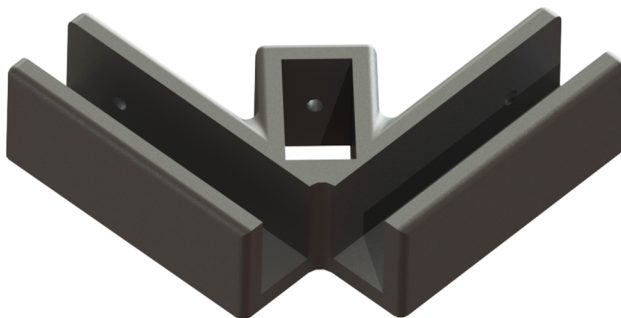

AD-1846 Abrazadera cristal 90°
40x20 (18.5mm)