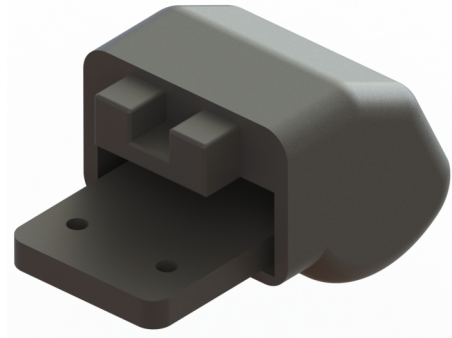

# BARANDAS DEL MEDITERRÁNEO

FABRICANTES DE ACCESORIOS PARA BARANDAS DE ALUMINIO

AD-1901 Tapón curvo  
Pasamanos 77x37

AD-1889 Tapón curvo  
Pasamanos 60x26

AD-1758 Tapón  
Montante 40x20

AD-1861 Final empuñadura