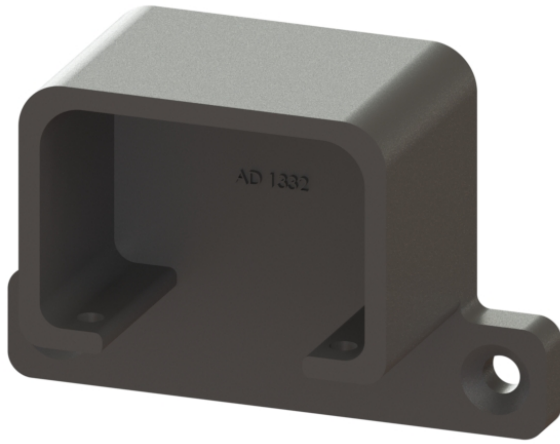

BARANDAS DEL MEDITERRÁNEO

FABRICANTES DE ACCESORIOS PARA BARANDAS DE ALUMINIO

AD-1332 Anclaje telescópico
Sup pasamanos 60x40