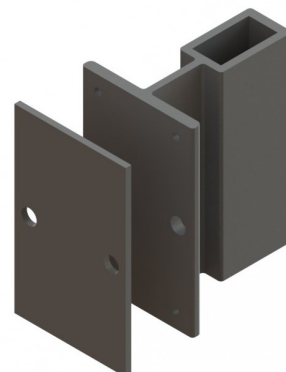

# BARANDAS DEL MEDITERRÁNEO

FABRICANTES DE ACCESORIOS PARA BARANDAS DE ALUMINIO

AD-1748 Placa peana exterior  
40x20 (100mm)

AD-1748 Placa peana exterior  
40x20 (130mm)

# BARANDAS DEL MEDITERRÁNEO

FABRICANTES DE ACCESORIOS PARA BARANDAS DE ALUMINIO

AD-1701 Peana (con taladro)  
40x20

AD-1702 Peana 30x30

AD-1703 Peana 40x40

AD-1704 Peana Sup  
Regulable 40x20