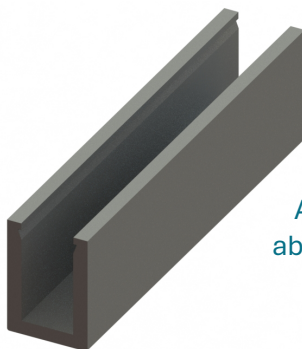

AD-1845 Suplemento
abrazadera cristal 90mm