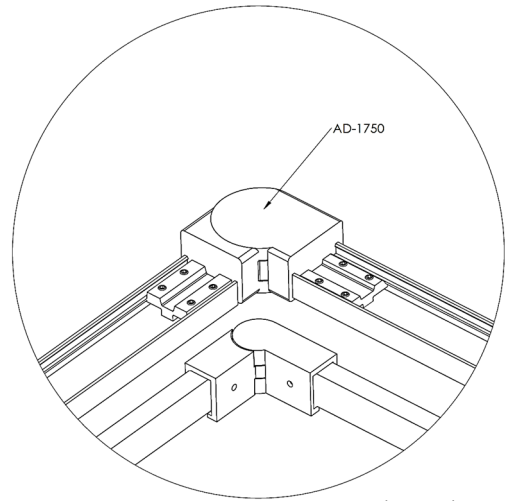

BARANDAS DEL MEDITERRÁNEO

FABRICANTES DE ACCESORIOS PARA BARANDAS DE ALUMINIO

AD-1750