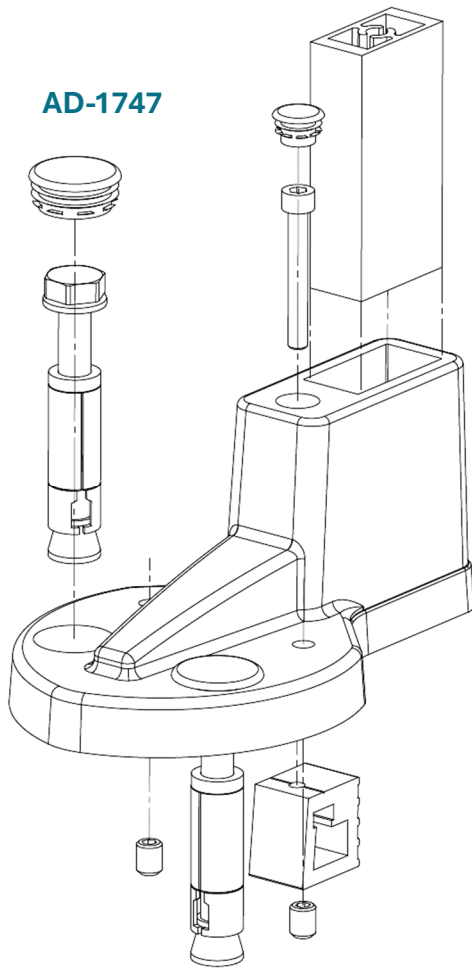

BARANDAS DEL MEDITERRÁNEO

FABRICANTES DE ACCESORIOS PARA BARANDAS DE ALUMINIO