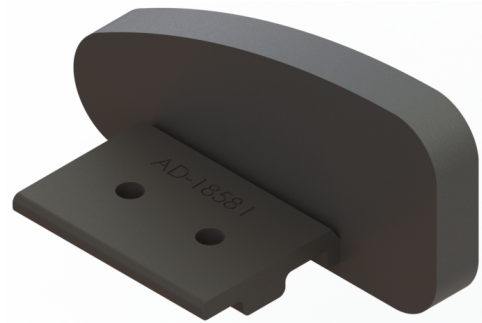

# BARANDAS DEL MEDITERRÁNEO

FABRICANTES DE ACCESORIOS PARA BARANDAS DE ALUMINIO

AD-1854 Tapón elíptico 80x38  
derecho (barrote)

AD-1855 Tapón elíptico 80x38  
izquierdo (barrote)

AD-1857 Tapón elíptico 85x40  
derecho (barrote)

AD-1858 Tapón elíptico 85x40  
izquierdo (barrote)

AD-1898 Tapón recto  
80x40 derecho

AD-1899 Tapón recto  
80x40 izquierdo