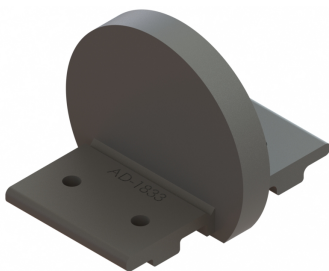

## FABRICANTES DE ACCESORIOS PARA BARANDAS DE ALUMINIO

AD-1828 Unión recto 80x40

AD-1829 Unión elíptico 85x42.5

AD-1832 Unión rectangular  
60x40

AD-1833 Unión red. Ø66