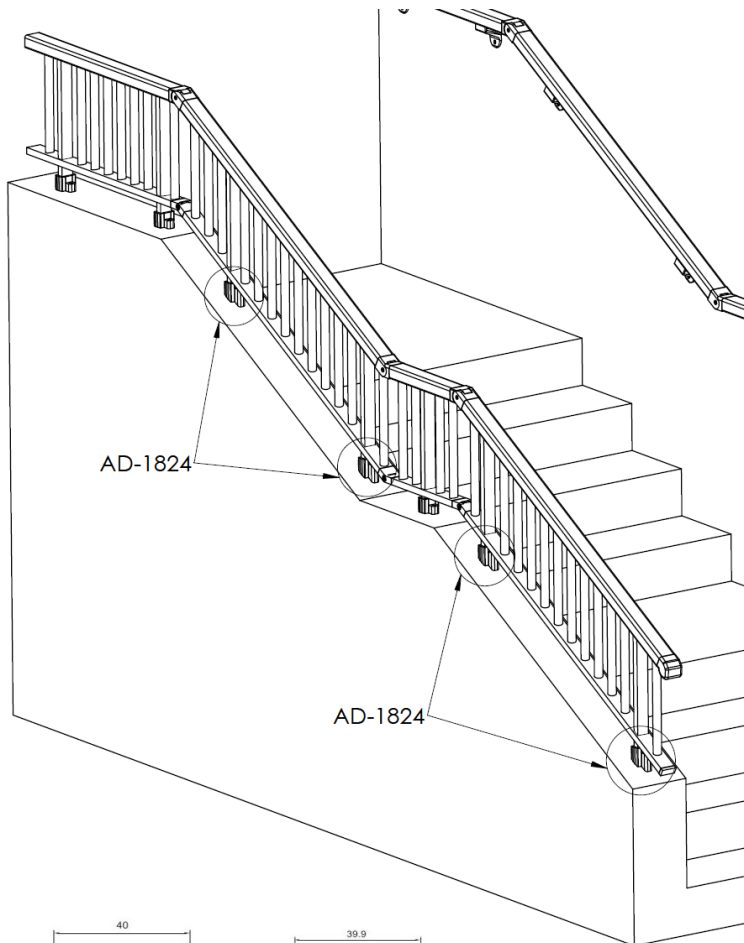

BARANDAS DEL MEDITERRÁNEO

FABRICANTES DE ACCESORIOS PARA BARANDAS DE ALUMINIO

AD-1824