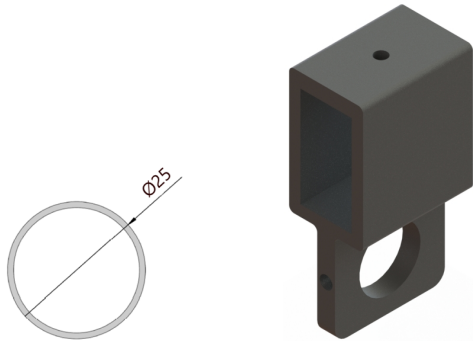

BARANDAS DEL MEDITERRÁNEO

FABRICANTES DE ACCESORIOS PARA BARANDAS DE ALUMINIO

AD-1862 Abrazadera para
tubo Ø25