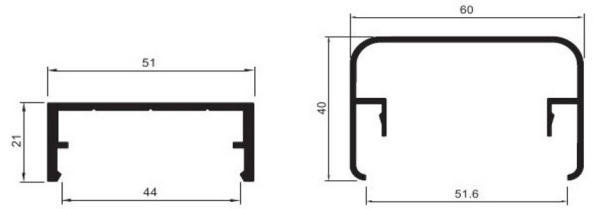

BARANDAS DEL MEDITERRÁNEO

FABRICANTES DE ACCESORIOS PARA BARANDAS DE ALUMINIO