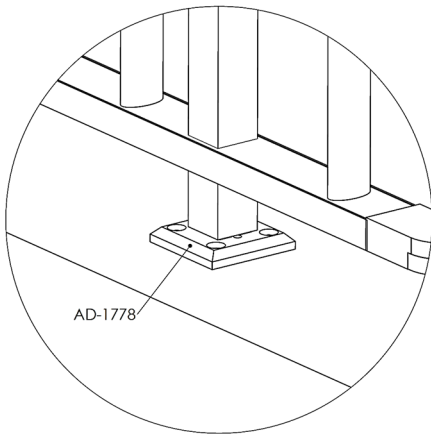

BARANDAS DEL MEDITERRÁNEO

FABRICANTES DE ACCESORIOS PARA BARANDAS DE ALUMINIO

AD-1776