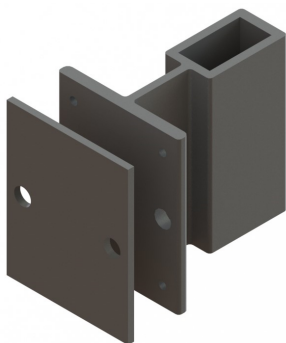

# BARANDAS DEL MEDITERRÁNEO

FABRICANTES DE ACCESORIOS PARA BARANDAS DE ALUMINIO

AD-1748 Placa peana exterior  
40x20 (100mm)

AD-1748 Placa peana exterior  
40x20 (130mm)

# BARANDAS DEL MEDITERRÁNEO

FABRICANTES DE ACCESORIOS PARA BARANDAS DE ALUMINIO

AD-1701 Peana (con taladro)  
40x20

AD-1702 Peana 30x30

AD-1703 Peana 40x40

AD-1704 Peana Sup  
Regulable 40x20