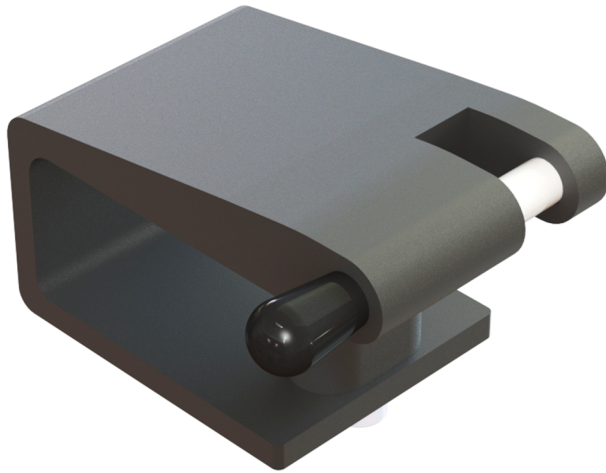

BARANDAS DEL MEDITERRÁNEO

FABRICANTES DE ACCESORIOS PARA BARANDAS DE ALUMINIO

AD-1900 Anclaje sujeción
para toldos