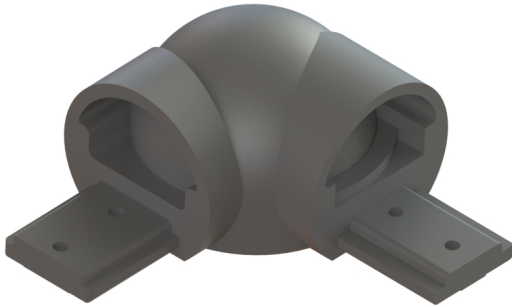

BARANDAS DEL MEDITERRÁNEO

FABRICANTES DE ACCESORIOS PARA BARANDAS DE ALUMINIO

AD-1772 Rótula superior
red 60mm