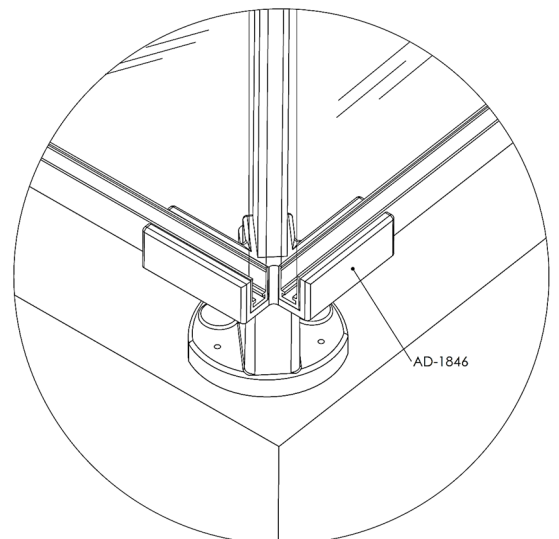

# BARANDAS DEL MEDITERRÁNEO

FABRICANTES DE ACCESORIOS PARA BARANDAS DE ALUMINIO

AD-1844 Abrazadera cristal 90°  
40x20 (18.5mm) INVERTIDA

AD-1846 Abrazadera cristal 90°  
40x20 (18.5mm)