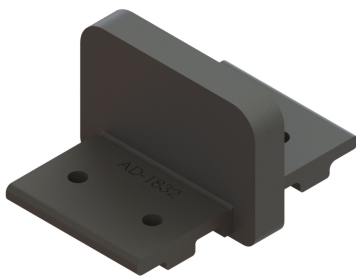

# BARANDAS DEL MEDITERRÁNEO

FABRICANTES DE ACCESORIOS PARA BARANDAS DE ALUMINIO

AD-1825 Unión elíptico 86x40

AD-1826 Unión elíptico 80x38

AD-1827 Unión elíptico 85x40

## FABRICANTES DE ACCESORIOS PARA BARANDAS DE ALUMINIO

AD-1828 Unión recto 80x40

AD-1829 Unión elíptico 85x42.5

AD-1832 Unión rectangular  
60x40

AD-1833 Unión red. Ø66