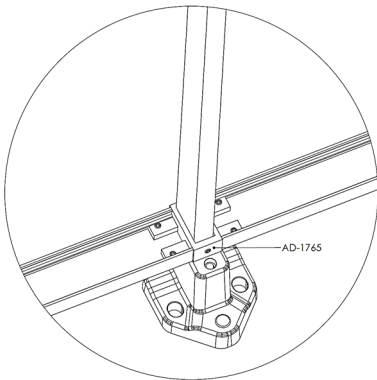

# BARANDAS DEL MEDITERRÁNEO

FABRICANTES DE ACCESORIOS PARA BARANDAS DE ALUMINIO

AD-1765 Cruceta central 40x20  
pasamanos 51x21

AD-1766 Cruceta lateral 40x20  
pasamanos 51x21