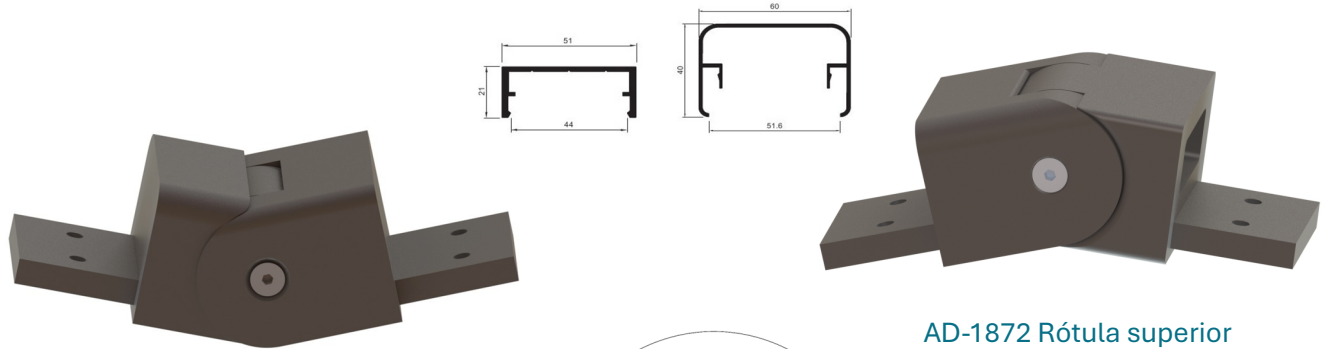

AD-1872 Rótula superior bajada

BARANDAS DEL MEDITERRÁNEO

FABRICANTES DE ACCESORIOS PARA BARANDAS DE ALUMINIO

AD-1871 Rótula superior subida