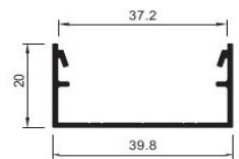

AD-1783 Suplemento
pasamanos inferior