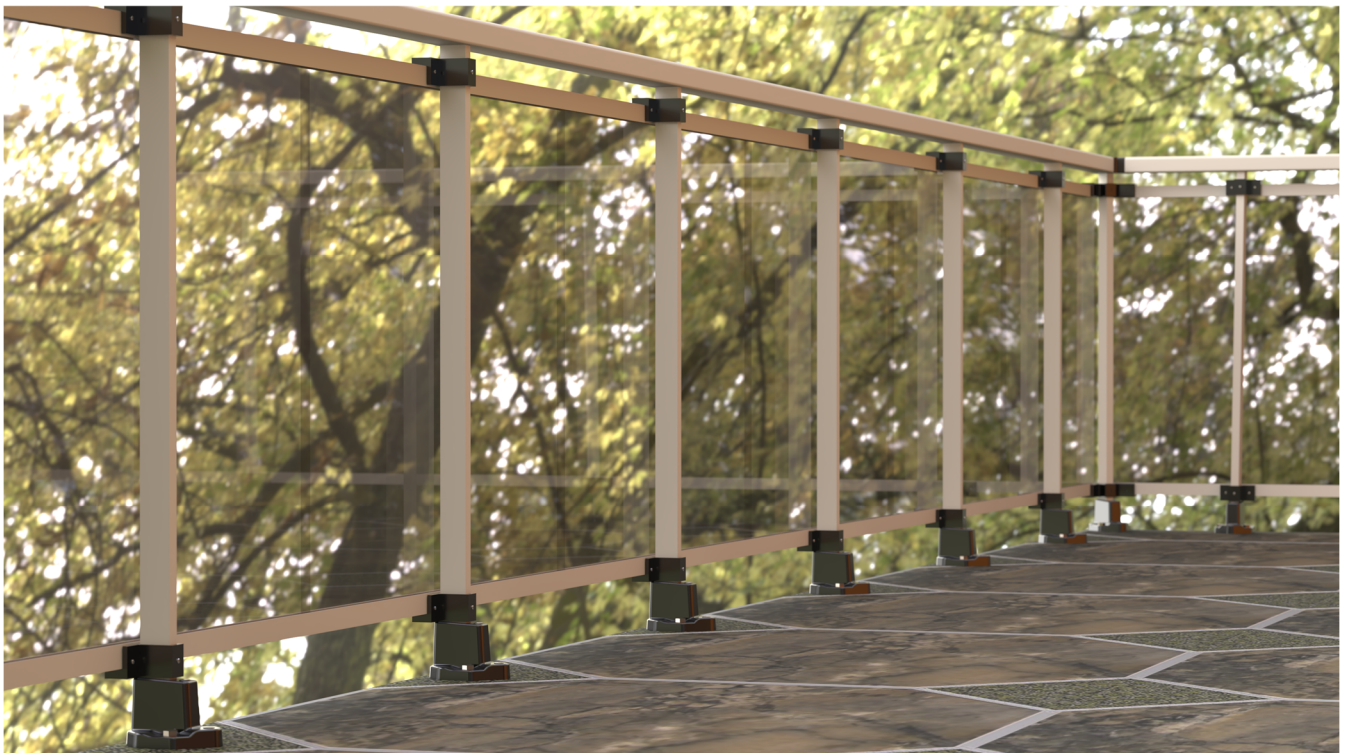

BARANDAS DEL MEDITERRÁNEO

FABRICANTES DE ACCESORIOS PARA BARANDAS DE ALUMINIO

AD-1820