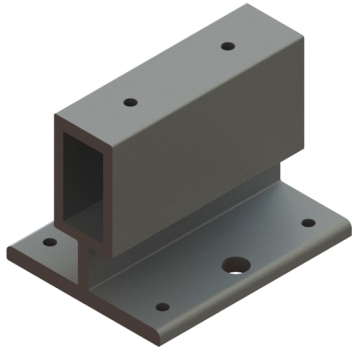

# BARANDAS DEL MEDITERRÁNEO

FABRICANTES DE ACCESORIOS PARA BARANDAS DE ALUMINIO

AD-1719 Peana exterior 100mm  
(desplazamiento 32mm)

AD-1725 Peana exterior 130mm  
(desplazamiento 32mm)

AD-1756 Peana exterior 100mm  
(desplazamiento 50mm)