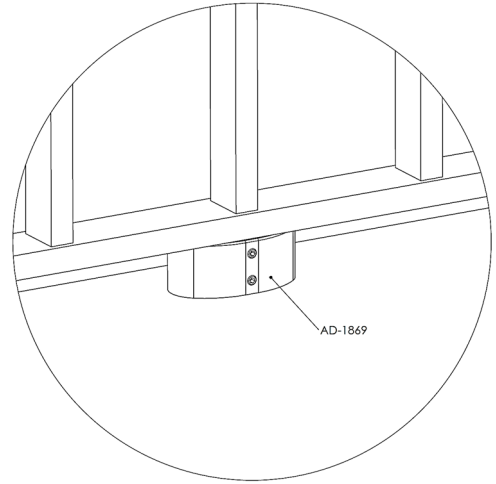

BARANDAS DEL MEDITERRÁNEO

FABRICANTES DE ACCESORIOS PARA BARANDAS DE ALUMINIO