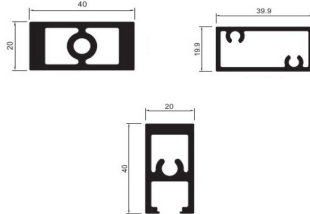

BARANDAS DEL MEDITERRÁNEO

FABRICANTES DE ACCESORIOS PARA BARANDAS DE ALUMINIO

AD-1760