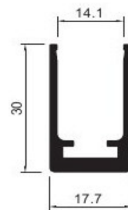

# BARANDAS DEL MEDITERRÁNEO

FABRICANTES DE ACCESORIOS PARA BARANDAS DE ALUMINIO

AD-1844 Abrazadera cristal 90°  
40x20 (18.5mm) INVERTIDA

AD-1846 Abrazadera cristal 90°  
40x20 (18.5mm)