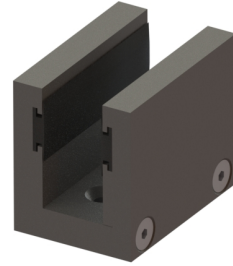

AD-1876 Pinza simple