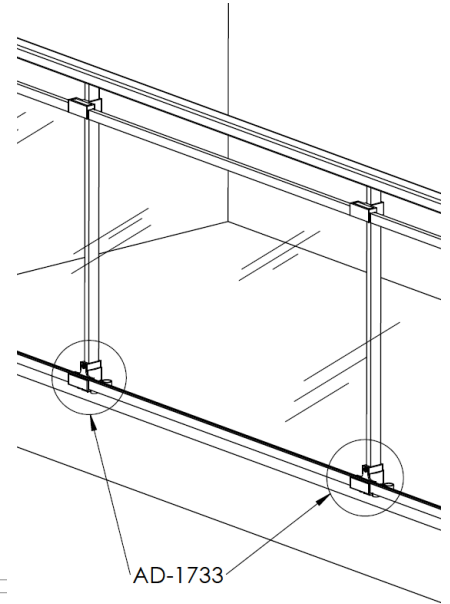

AD-1792 Abrazadera giratoria
Mont. 40x20